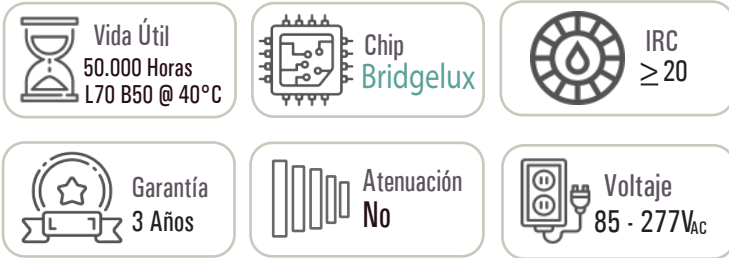

## BAÑADOR DE MURO STIL LED 100CM 28W VERDE

\*Todos nuestros productos cumplen RETILAP

\*Imagen de referencia

### Información Técnica

Familia	Gold Arquitectónica
Tipo de Fuente	LED
Certificado RETILAP	SLBAÑADOR-SAMSUNG-PLATINO-28W
Uso de la Luminaria	Exterior
Hermeticidad Luminaria	IP65
Driver	Stil Led
Hermeticidad Driver	IP65
Atenuación	No
Voltaje de Operación	85 - 277V <sub>Ac</sub>
Frecuencia	50/60HZ
Potencia Nominal	28W
Potencia Real	23.72W
Flujo Luminoso(Lm)	939.7Lm
Eficacia lumínica	39Lm/W
Temperatura de Operación	0°C hasta 40°C
Reproducción de Color IRC	≥20
Ángulo de Apertura	11°
Temperatura del Color	Verde
Sistema de Fijación	Anclaje con Soportes
Factor de Potencia	0.97
Distorsión Armónica	≤30% (V:0.6% - I:20.1% @120.0V <sub>Ac</sub> )
Protección Eléctrica	Clase I
Accesorios	N/A

### Dimensiones

Largo (L)	100cm
Alto (A)	3.2cm
Alto con Brazos (Ab)	7cm
Ancho (An)	6.2cm
Peso	2.00Kg