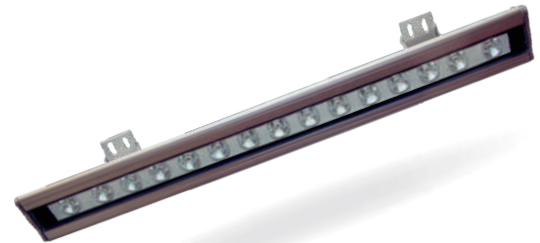

## BAÑADOR DE MURO STIL LED 100CM 28W VERDE

\*Todos nuestros productos cumplen RETILAP

\*Imagen de referencia

### Información Técnica

Familia	Gold Arquitectónica
Tipo de Fuente	LED
Certificado RETILAP	SLBAÑADOR-SAMSUNG-PLATINO-28W
Uso de la Luminaria	Exterior
Hermeticidad Luminaria	IP65
Driver	Stil Led
Hermeticidad Driver	IP65
Atenuación	No
Voltaje de Operación	85 - 277V <sub>Ac</sub>
Frecuencia	50/60HZ
Potencia Nominal	28W
Potencia Real	23.72W
Flujo Luminoso(Lm)	939.7Lm
Eficacia lumínica	39Lm/W
Temperatura de Operación	0°C hasta 40°C
Reproducción de Color IRC	≥20
Ángulo de Apertura	11°
Temperatura del Color	Verde
Sistema de Fijación	Anclaje con Soportes
Factor de Potencia	0.97
Distorsión Armónica	≤30% (V:0.6% - I:20.1% @120.0V <sub>Ac</sub> )
Protección Eléctrica	Clase I
Accesorios	N/A

### Dimensiones

Largo (L)	100cm
Alto (A)	3.2cm
Alto con Brazos (Ab)	7cm
Ancho (An)	6.2cm
Peso	2.00Kg