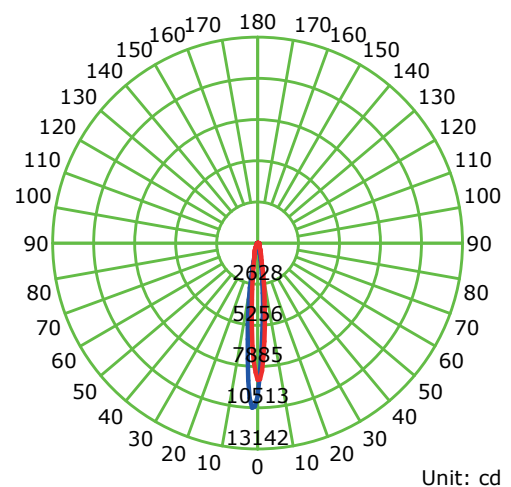

## BAÑADOR DE MURO STIL LED 100CM 28W VERDE

\*Todos nuestros productos cumplen RETILAP

\*Imagen de referencia

### Información Técnica

Familia	Gold Arquitectónica
Tipo de Fuente	LED
Certificado RETILAP	SLBAÑADOR-SAMSUNG-PLATINO-28W
Uso de la Luminaria	Exterior
Hermeticidad Luminaria	IP65
Driver	Stil Led
Hermeticidad Driver	IP65
Atenuación	No
Voltaje de Operación	85 - 277V <sub>Ac</sub>
Frecuencia	50/60HZ
Potencia Nominal	28W
Potencia Real	23.72W
Flujo Luminoso(Lm)	939.7Lm
Eficacia lumínica	39Lm/W
Temperatura de Operación	0°C hasta 40°C
Reproducción de Color IRC	≥20
Ángulo de Apertura	11°
Temperatura del Color	Verde
Sistema de Fijación	Anclaje con Soportes
Factor de Potencia	0.97
Distorsión Armónica	≤30% (V:0.6% - I:20.1% @120.0V <sub>Ac</sub> )
Protección Eléctrica	Clase I
Accesorios	N/A

### Dimensiones

Largo (L)	100cm
Alto (A)	3.2cm
Alto con Brazos (Ab)	7cm
Ancho (An)	6.2cm
Peso	2.00Kg

### Carcasa o cuerpo

Aluminio

Luminous Intensity Distribution Curve

\*Datos técnicos sujetos a cambios.

\*Los valores técnicos pueden presentar una variación de ± 10%.