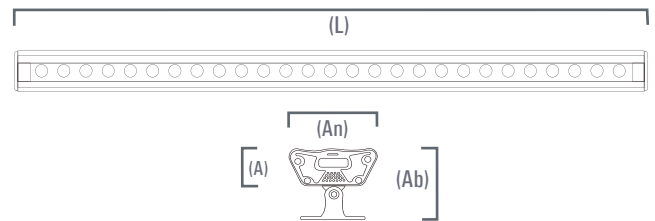

## BAÑADOR DE MURO STIL LED 100CM 28W VERDE

\*Todos nuestros productos cumplen RETILAP

\*Imagen de referencia

### Información Técnica

Familia	Gold Arquitectónica
Tipo de Fuente	LED
Certificado RETILAP	SLBAÑADOR-SAMSUNG-PLATINO-28W
Uso de la Luminaria	Exterior
Hermeticidad Luminaria	IP65
Driver	Stil Led
Hermeticidad Driver	IP65
Atenuación	No
Voltaje de Operación	85 - 277V <sub>Ac</sub>
Frecuencia	50/60HZ
Potencia Nominal	28W
Potencia Real	23.72W
Flujo Luminoso(Lm)	939.7Lm
Eficacia lumínica	39Lm/W
Temperatura de Operación	0°C hasta 40°C
Reproducción de Color IRC	≥20
Ángulo de Apertura	11°
Temperatura del Color	Verde
Sistema de Fijación	Anclaje con Soportes
Factor de Potencia	0.97
Distorsión Armónica	≤30% (V:0.6% - I:20.1% @120.0V <sub>Ac</sub> )
Protección Eléctrica	Clase I
Accesorios	N/A

### Dimensiones

Largo (L)	100cm
Alto (A)	3.2cm
Alto con Brazos (Ab)	7cm
Ancho (An)	6.2cm
Peso	2.00Kg

### Carcasa o cuerpo

Aluminio

Luminous Intensity Distribution Curve

\*Datos técnicos sujetos a cambios.

\*Los valores técnicos pueden presentar una variación de ± 10%.