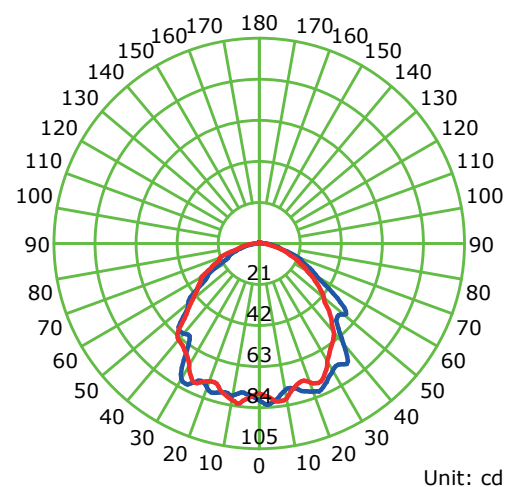

### Información Técnica

Familia	Gold Sistemas de Emergencia
Tipo de Fuente	LED
Certificado RETILAP	EM-SL-B2-2.4W
Uso de la Luminaria	Interior
Hermeticidad Luminaria	IP20
Tiempo de Operación	≥ 90 Minutos
Tiempo de Carga	24 Horas
Voltaje de Operación	120 - 277V <sub>AC</sub>
Frecuencia	60HZ
Consumo	≤ 2W
Potencia Nominal	2.4W
Flujo Luminoso(Lm)	229.9Lm
Temperatura de Operación	0°C hasta 40°C
Reproducción de Color IRC	≥ 70
Ángulo de Apertura	106°
Temperatura del Color	6500K
Sistema de Fijación	Montaje Pared
Protección Eléctrica	Clase II
Accesorios	N/A

### Batería

Tipo: Acido de Plomo  
 Características: 3.6V 2000mAh  
 Ciclos: 350

\*Imagen de referencia

### Dimensiones

Largo (L)	26.2cm	Termoplástico ABS
Ancho (A)	10.5cm	Moldeado por inyección
Alto (A)	5.92cm	Chasis Color Blanco
Peso	0.50Kg	

Luminous Intensity Distribution Curve

\*Datos técnicos sujetos a cambios.