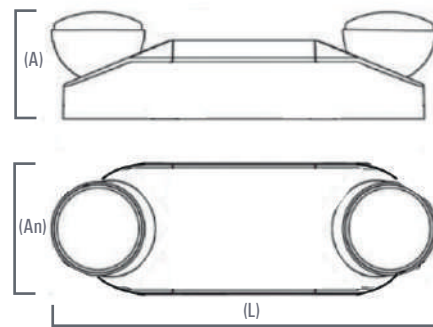

### Dimensiones

Largo (L)	26.2cm	Termoplástico ABS
Ancho (A)	10.5cm	Moldeado por inyección
Alto (A)	5.92cm	Chasis Color Blanco
Peso	0.50Kg	

Luminous Intensity Distribution Curve

\*Datos técnicos sujetos a cambios.