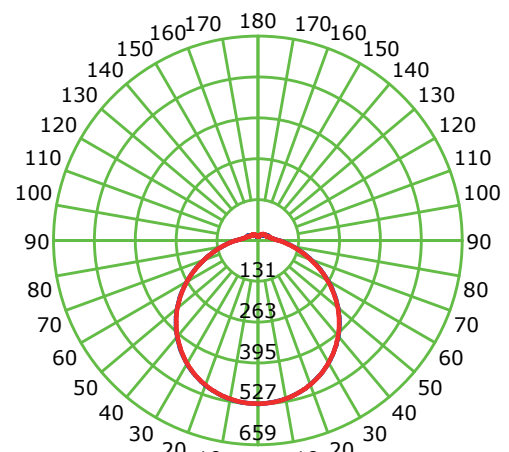

LUMINARIA STIL LED TIPO APLIQUE SILICONADO 20W

*Todos nuestros productos cumplen RETILAP

Información Técnica

Familia	Platino Elite
Tipo de Fuente	Mid Power
Certificado RETILAP	SLCIRCULAR-SAMSUNG-PLATINO-20WMV
Uso de la Luminaria	Interior
Hermeticidad Luminaria	IP40
Driver	Stil Led
Hermeticidad Driver	Indoor
Atenuación	No
Voltaje de Operación	85 - 277VAc
Frecuencia	50/60HZ
Potencia Nominal	20W
Potencia Real	20.57W
Flujo Luminoso(Lm)	1928.6Lm
Eficacia lumínica	93.81Lm/W
Temperatura de Operación	0°C hasta 40°C
Reproducción de Color IRC	≥80
Ángulo de Apertura	119°
Temperatura del Color	4000K - 6500K
UGR	≤19 (Depende de diseño)
Sistema de Fijación	Sobreponer
Factor de Potencia	0.99
Distorsión Armónica	≤20% (V:0.7%-I:10.8% @119.7VAc)
Protección Eléctrica	Clase I
Pasos McAdams	3 SDCM
Accesorios	N/A

*Imagen de referencia

Dimensiones

Diametro Ext. (De)	34cm (13.4")
Diametro Int. (Di)	32cm (12.6")
Profundidad (P)	5.6cm
Peso	0.60Kg

Carcasa o cuerpo

Aluminio
Policarbonato ABS

Luminous Intensity Distribution Curve