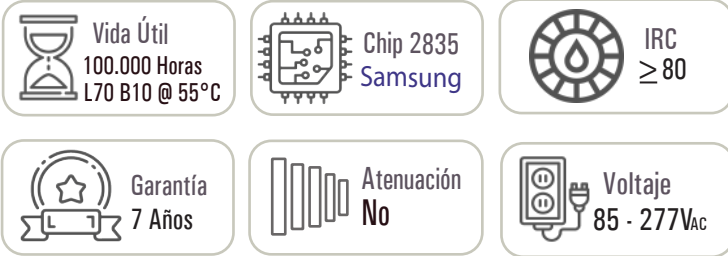

LUMINARIA STIL LED TIPO APLIQUE SILICONADO 20W

*Todos nuestros productos cumplen RETILAP

Información Técnica

Familia	Platino Elite
Tipo de Fuente	Mid Power
Certificado RETILAP	SLCIRCULAR-SAMSUNG-PLATINO-20WMV
Uso de la Luminaria	Interior
Hermeticidad Luminaria	IP40
Driver	Stil Led
Hermeticidad Driver	Indoor
Atenuación	No
Voltaje de Operación	85 - 277VAc
Frecuencia	50/60HZ
Potencia Nominal	20W
Potencia Real	20.57W
Flujo Luminoso(Lm)	1928.6Lm
Eficacia lumínica	93.81Lm/W
Temperatura de Operación	0°C hasta 40°C
Reproducción de Color IRC	≥80
Ángulo de Apertura	119°
Temperatura del Color	4000K - 6500K
UGR	≤19 (Depende de diseño)
Sistema de Fijación	Sobreponer
Factor de Potencia	0.99
Distorsión Armónica	≤20% (V:0.7%-I:10.8% @119.7VAc)
Protección Eléctrica	Clase I
Pasos McAdams	3 SDCM
Accesorios	N/A

*Imagen de referencia

Dimensiones

Diametro Ext. (De)	34cm (13.4")
Diametro Int. (Di)	32cm (12.6")
Profundidad (P)	5.6cm
Peso	0.60Kg

Carcasa o cuerpo

Aluminio
Policarbonato ABS

Luminous Intensity Distribution Curve