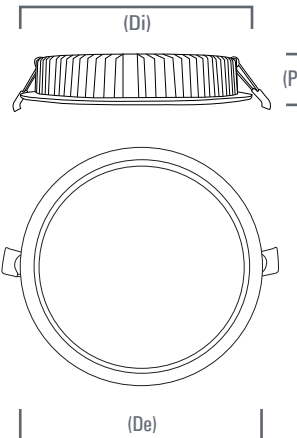

BALA STIL LED RECESADA 22W

*Todos nuestros productos cumplen RETILAP

Información Técnica

Familia	Platino Elite
Tipo de Fuente	Mid Power
Certificado RETILAP	SLFLAT-SAMSUNG-PLATINO-22WMV
Uso de Luminaria	Interior
Hermeticidad Luminaria	IP40
Driver	Weled Power WP-HHA-040U0420550
Hermeticidad Driver	IP20
Atenuación	0 - 10V
Voltaje de Operación	120 - 277VAC
Frecuencia	50/60HZ
Potencia Nominal	22W
Potencia Real	21.04W
Flujo Luminoso(Lm)	2803.3Lm
Eficacia lumínica	133Lm/W
Temperatura de Operación	0°C hasta 40°C
Reproducción de Color IRC	≥80
Ángulo de Apertura	110°
Temperatura del Color	4000K - 6500K
UGR	≤19 (Depende de diseño)
Sistema de Fijación	Incrustar
Factor de Potencia	0.99
Distorsión Armónica	≤20% (V:0.8% - I:5.0% @120.0VAC)
Protección Eléctrica	Clase I
Riesgo Fotobiológico	IEC 60598 Exento
Pasos McAdams	3 SDCM
Accesorios	N/A

*Imagen de referencia

Dimensiones

Profundidad (P)	2.7cm
Diámetro Int (Di)	19.8cm(7.79")
Diámetro Ext.(De)	22.3cm(8.77")
Peso	0.50Kg

Carcasa o cuerpo

- Aluminio Inyectado
- Pintura Electrostática
- Policarbonato