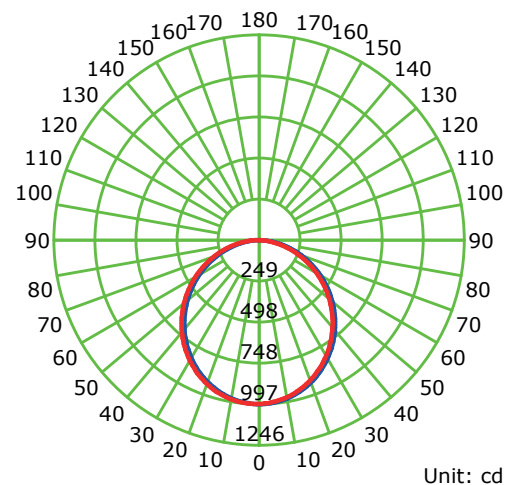

BALA STIL LED RECESADA 22W

*Todos nuestros productos cumplen RETILAP

Información Técnica

Familia	Platino Elite
Tipo de Fuente	Mid Power
Certificado RETILAP	SLFLAT-SAMSUNG-PLATINO-22WMV
Uso de Luminaria	Interior
Hermeticidad Luminaria	IP40
Driver	Weled Power WP-HHA-040U0420550
Hermeticidad Driver	IP20
Atenuación	0 - 10V
Voltaje de Operación	120 - 277VAC
Frecuencia	50/60HZ
Potencia Nominal	22W
Potencia Real	21.04W
Flujo Luminoso(Lm)	2803.3Lm
Eficacia lumínica	133Lm/W
Temperatura de Operación	0°C hasta 40°C
Reproducción de Color IRC	≥80
Ángulo de Apertura	110°
Temperatura del Color	4000K - 6500K
UGR	≤19 (Depende de diseño)
Sistema de Fijación	Incrustar
Factor de Potencia	0.99
Distorsión Armónica	≤20% (V:0.8% - I:5.0% @120.0VAC)
Protección Eléctrica	Clase I
Riesgo Fotobiológico	IEC 60598 Exento
Pasos McAdams	3 SDCM
Accesorios	N/A

*Imagen de referencia

Dimensiones

Profundidad (P)	2.7cm
Diámetro Int (Di)	19.8cm(7.79")
Diámetro Ext.(De)	22.3cm(8.77")
Peso	0.50Kg

Carcasa o cuerpo

- Aluminio Inyectado
- Pintura Electrostática
- Policarbonato

Luminous Intensity Distribution Curve

Unit: cd

*Datos técnicos sujetos a cambios.

*Los valores técnicos pueden presentar una variación de ±10%.