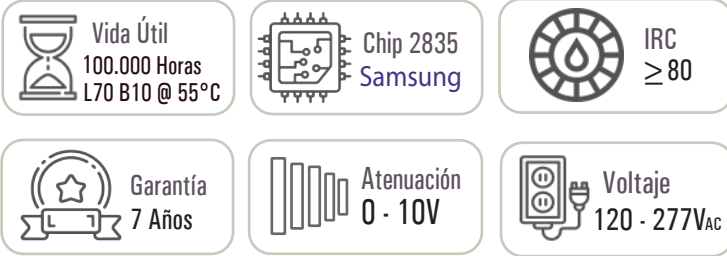

BALA STIL LED RECESADA 22W

*Todos nuestros productos cumplen RETILAP

Información Técnica

Familia	Platino Elite
Tipo de Fuente	Mid Power
Certificado RETILAP	SLFLAT-SAMSUNG-PLATINO-22WMV
Uso de Luminaria	Interior
Hermeticidad Luminaria	IP40
Driver	Weled Power WP-HHA-040U0420550
Hermeticidad Driver	IP20
Atenuación	0 - 10V
Voltaje de Operación	120 - 277VAC
Frecuencia	50/60HZ
Potencia Nominal	22W
Potencia Real	21.04W
Flujo Luminoso(Lm)	2803.3Lm
Eficacia lumínica	133Lm/W
Temperatura de Operación	0°C hasta 40°C
Reproducción de Color IRC	≥80
Ángulo de Apertura	110°
Temperatura del Color	4000K - 6500K
UGR	≤19 (Depende de diseño)
Sistema de Fijación	Incrustar
Factor de Potencia	0.99
Distorsión Armónica	≤20% (V:0.8% - I:5.0% @120.0VAC)
Protección Eléctrica	Clase I
Riesgo Fotobiológico	IEC 60598 Exento
Pasos McAdams	3 SDCM
Accesorios	N/A

*Imagen de referencia

Dimensiones

Profundidad (P)	2.7cm
Diámetro Int (Di)	19.8cm(7.79")
Diámetro Ext.(De)	22.3cm(8.77")
Peso	0.50Kg

Carcasa o cuerpo

- Aluminio Inyectado
- Pintura Electrostática
- Policarbonato