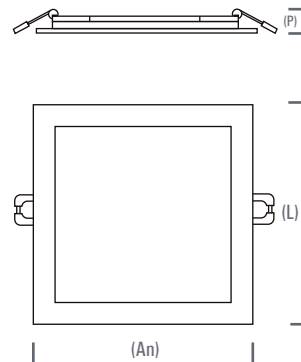

## BALA STIL LED FLAT 18W CUADRADA

\*Todos nuestros productos cumplen RETILAP

\*Imagen de referenci

### Dimensiones

Profundidad (P)	2.3cm
Largo (L)	20cm
Ancho (An)	20cm
Peso	0.7Kg

### Carcaza o cuerpo

- Aluminio Inyectado
- Pintura Electrostática
- Policarbonato

Luminous Intensity Distribution Curve

Unit: cd

\*Datos técnicos sujetos a cambios.

\*Los valores técnicos pueden presentar una variación de ±10%.