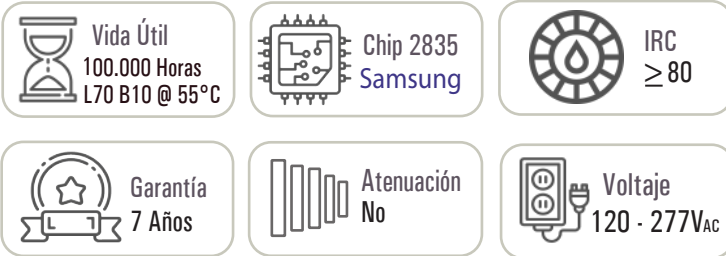

## BALA STIL LED FLAT 18W CUADRADA

\*Todos nuestros productos cumplen RETILAP

\*Imagen de referenci

### Información Técnica

Familia	Platino Elite
Tipo de Fuente	Mid Power
Certificado RETILAP	SLFLAT-SAMSUNG-PLATINO-18WMV
Uso de Luminaria	Interior
Hermeticidad Luminaria	IP40
Driver	LINKUAN LKADO19FC045040
Hermeticidad Driver	Indoor
Atenuación	No
Voltaje de Operación	120 - 277V <sub>AC</sub>
Frecuencia	50/60HZ
Potencia Nominal	18W
Potencia Real	17.82W
Flujo Luminoso(Lm)	1871.3Lm
Eficacia lumínica	105Lm/W
Temperatura de Operación	0°C hasta 40°C
Reproducción de Color IRC	≥80
Ángulo de Apertura	109°
Temperatura del Color	4000K - 6500K
UGR	≤19 (Depende de diseño)
Sistema de Fijación	Incrustar
Factor de Potencia	0.98
Distorsión Armónica	≤20% (V:0.7% - I:9.4% @ 119.8V <sub>AC</sub> )
Protección Eléctrica	Clase I
Pasos McAdams	3 SDCM
Accesorios	N/A

### Dimensiones

Profundidad (P)	2.3cm
Largo (L)	20cm
Ancho (An)	20cm
Peso	0.7Kg

### Carcaza o cuerpo

- Aluminio Inyectado
- Pintura Electrostática
- Policarbonato

Luminous Intensity Distribution Curve

Unit: cd

\*Datos técnicos sujetos a cambios.

\*Los valores técnicos pueden presentar una variación de ±10%.