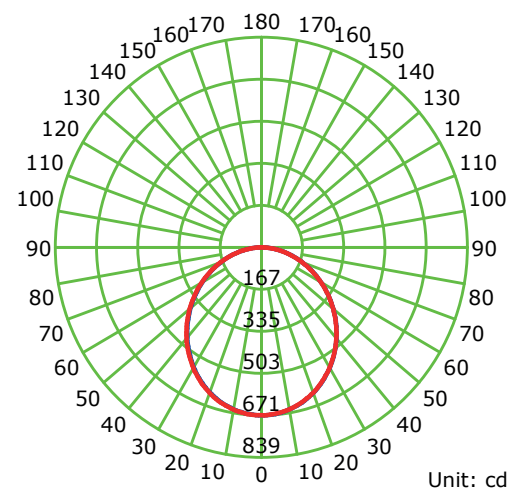

### Dimensiones

Profundidad (P)	2.3cm
Largo (L)	20cm
Ancho (An)	20cm
Peso	0.7Kg

### Carcaza o cuerpo

- Aluminio Inyectado
- Pintura Electrostática
- Policarbonato

Luminous Intensity Distribution Curve

Unit: cd

\*Datos técnicos sujetos a cambios.

\*Los valores técnicos pueden presentar una variación de ±10%.