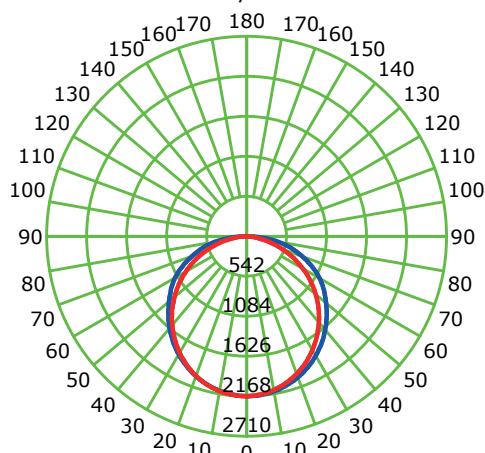

Carcaza o cuerpo

Lamina Metálica Cold Rolled
Pintura Electrostática Epoxica
Policarbonato

Luminous Intensity Distribution Curve