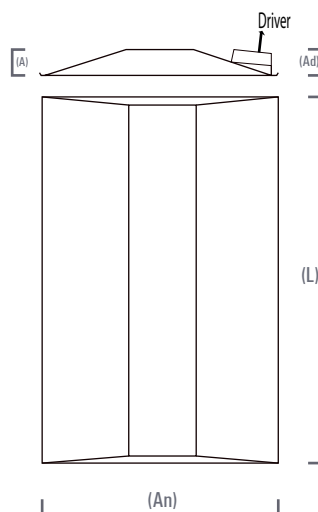

# LUMINARIA STIL LED TROFFER 60X120 60W\*

\*Todos nuestros productos cumplen RETILAP

## Medidas

Largo (L)	120cm
Ancho (An)	60cm
Alto (A)	6.30cm
Alto con Driver (Ad)	6.50cm
Peso	6.60Kg

## Carcaza o cuerpo

Lamina Metálica Cold Rolled  
Pintura Electrostática Epoxica  
Policarbonato

Luminous Intensity Distribution Curve

Unit: cd