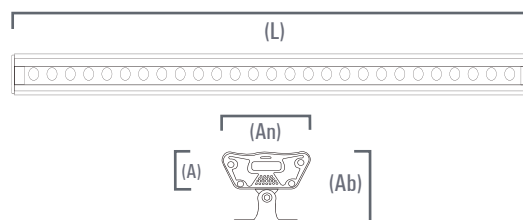

Vida Útil
50.000 Horas
L70 B50 @ 40°C

Garantía
3 Años

Chip
Bridgelux

BAÑADOR DE MURO

STIL LED 50CM

15W*

*Todos nuestros productos cumplen RETILAP

Información Técnica

Familia	Gold Arquitectónica
Tipo de Fuente	LED
Certificado RETILAP	SLBAÑADOR-SAMSUNG-PLATINO-15W
Hermeticidad Luminaria	IP65
Driver	Stil Led 320mA
Hermeticidad Driver	IP67
Atenuación	No
Voltaje de operación	85 - 277V _{AC}
Frecuencia	50/60HZ
Potencia Nominal	15W
Potencia Real	16.40W
Flujo Luminoso(Lm)	981Lm
Eficacia luminica	59Lm/W
Temperatura de Operación	0°C hasta 40°C
Reproducción de Color IRC	≥70%
Ángulo de Apertura	27°
Temperatura del Color	4000K - 6500K
Sistema de Fijación	Anclaje con Soportes
Factor de Potencia	0.58
Distorsión Armónica	≤30%
Protección eléctrica	Clase I
Pasos McAdams	5 SDCM
Accesorios	N/A

Medidas

Largo (L)	50cm
Alto (A)	3.2cm
Alto con Brazos (Ab)	7cm
Ancho (An)	6.2cm
Peso	1.10Kg

Carcasa o cuerpo

Aluminio Extruido