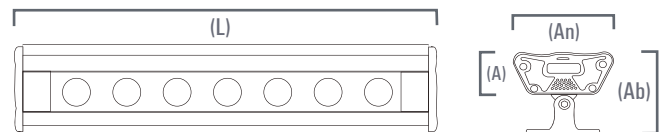

 Vida Útil
50.000 Horas
L70 B50 @ 35°C

 Garantía
3 Años

 Chip
Bridgelux

BAÑADOR DE MURO

STIL LED 30CM

9W*

*Todos nuestros productos cumplen RETILAP

Información Técnica

| | |
|---------------------------|------------------------------|
| Familia | Gold Arquitectónica |
| Tipo de Fuente | LED |
| Certificado RETILAP | SLBAÑADOR-SAMSUNG-PLATINO-9W |
| Hermeticidad Luminaria | IP65 |
| Driver | Stil Led 320mA |
| Hermeticidad Driver | IP67 |
| Atenuación | No |
| Voltaje de operación | 85 - 277VAC |
| Frecuencia | 50/60HZ |
| Potencia Nominal | 9W |
| Potencia Real | 9.18W |
| Flujo Luminoso(Lm) | 620Lm |
| Eficacia luminica | 67Lm/W |
| Temperatura de Operación | 0°C hasta 40°C |
| Reproducción de Color IRC | ≥60% |
| Ángulo de Apertura | 33° |
| Temperatura del Color | 3500K |
| Sistema de Fijación | Anclaje con Soportes |
| Factor de Potencia | 0.55 |
| Distorsión Armónica | ≤30% |
| Protección eléctrica | Clase I |
| Pasos McAdams | 5 SDCM |
| Accesorios | N/A |

Medidas

| | |
|----------------------|--------|
| Largo (L) | 33.2cm |
| Alto (A) | 3cm |
| Alto con Brazos (Ab) | 6.8cm |
| Ancho (An) | 6.2cm |
| Peso | 0.9Kg |

Carcasa o cuerpo

Aluminio Extruido