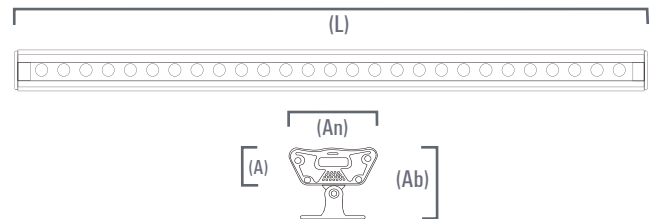

## STIL LED 100CM

## Medidas

Largo (L)	100cm
Alto (A)	3.2cm
Alto con Brazos (Ab)	7cm
Ancho (An)	6.2cm
Peso	2.00Kg