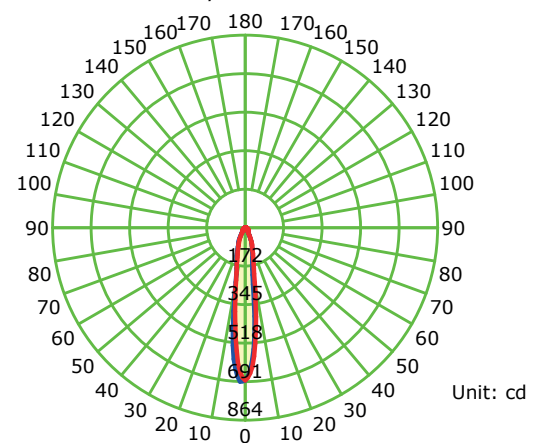

Medidas

Largo (L)	100cm
Alto (A)	3.2cm
Alto con Brazos (Ab)	7cm
Ancho (An)	6.2cm
Peso Luminaria	2.10Kg

Carcasa o cuerpo

Aluminio Extruido

RGB

Potencia Real	20.43W
Flujo Luminoso(Lm)	387Lm
Eficacia luminica	19Lm/W
Reproducción de Color IRC	≥20%
Ángulo de Apertura	15°
Factor de Potencia	0.59

Luminous Intensity Distribution Curve - RGB

Azul (Blue)

Potencia Real	11.01W
Flujo Luminoso(Lm)	65Lm
Eficacia luminica	5Lm/W
Reproducción de Color IRC	≥30%
Ángulo de Apertura	15°
Factor de Potencia	0.56

Luminous Intensity Distribution Curve - Blue

Rojo (Red)

Potencia Real	11.65W
Flujo Luminoso(Lm)	152Lm
Eficacia luminica	13Lm/W
Reproducción de Color IRC	≥10%
Ángulo de Apertura	15°
Factor de Potencia	0.56

Luminous Intensity Distribution Curve - Red

Verde (Green)

Potencia Real	8.90W
Flujo Luminoso(Lm)	165Lm
Eficacia luminica	18Lm/W
Reproducción de Color IRC	≥20%
Ángulo de Apertura	15°
Factor de Potencia	0.54