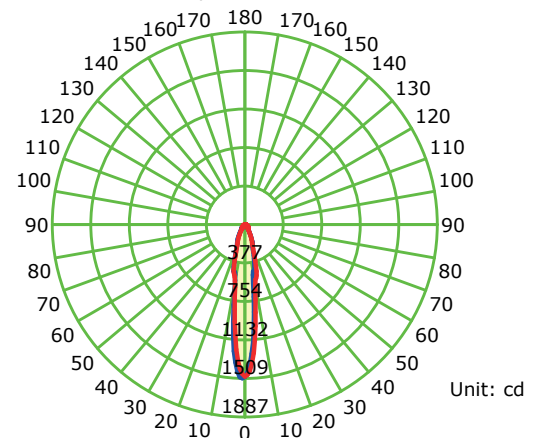

Medidas

Largo (L)	100cm
Alto (A)	3.2cm
Alto con Brazos (Ab)	7cm
Ancho (An)	6.2cm
Peso Luminaria	2.10Kg

Carcasa o cuerpo

Aluminio Extruido

RGB

Potencia Real	20.43W
Flujo Luminoso(Lm)	387Lm
Eficacia luminica	19Lm/W
Reproducción de Color IRC	≥20%
Ángulo de Apertura	15°
Factor de Potencia	0.59

Luminous Intensity Distribution Curve - RGB

Azul (Blue)

Potencia Real	11.01W
Flujo Luminoso(Lm)	65Lm
Eficacia luminica	5Lm/W
Reproducción de Color IRC	≥30%
Ángulo de Apertura	15°
Factor de Potencia	0.56

Luminous Intensity Distribution Curve - Blue

Rojo (Red)

Potencia Real	11.65W
Flujo Luminoso(Lm)	152Lm
Eficacia luminica	13Lm/W
Reproducción de Color IRC	≥10%
Ángulo de Apertura	15°
Factor de Potencia	0.56

Luminous Intensity Distribution Curve - Red

Verde (Green)

Potencia Real	8.90W
Flujo Luminoso(Lm)	165Lm
Eficacia luminica	18Lm/W
Reproducción de Color IRC	≥20%
Ángulo de Apertura	15°
Factor de Potencia	0.54