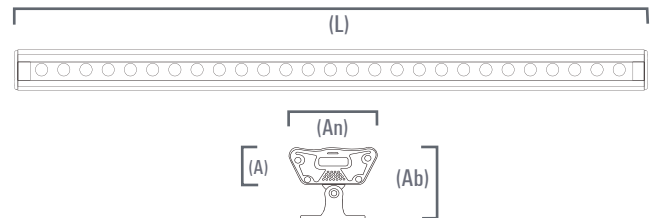

Vida Útil
50.000 Horas
L70 B50 @ 45°C

Garantía
3 Años

Chip
Bridgelux

BAÑADOR DE MURO

STIL LED 100CM

24W - RGB*

*Todos nuestros productos cumplen RETILAP

Información Técnica

Familia	Gold Arquitectónica
Tipo de Fuente	LED
Certificado RETILAP	SLBAÑADOR-SAMSUNG-PLATINO-24W
Hermeticidad Luminaria	IP65
Driver	Stil Led
Hermeticidad Driver	IP65
Atenuación	No / RGB
Voltaje de operación Fuente	100 / 220VAc
Voltaje de operación Controlador	24Vdc
Frecuencia Fuente	50/60HZ
Potencia Nominal	24W
Temperatura de Operación	0°C hasta 40°C
Sistema de Fijación	Anclaje con Soportes
Distorsión Armónica	≤ 30%
Accesorios	N/A

Medidas

Largo (L)	100cm
Alto (A)	3.2cm
Alto con Brazos (Ab)	7cm
Ancho (An)	6.2cm
Peso Luminaria	2.10Kg

Carcasa o cuerpo

Aluminio Extruido

RGB

Potencia Real	20.43W
Flujo Luminoso(Lm)	387Lm
Eficacia luminica	19Lm/W
Reproducción de Color IRC	≥20%
Ángulo de Apertura	15°
Factor de Potencia	0.59