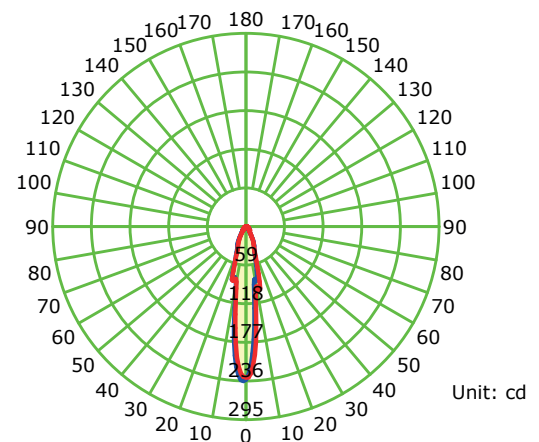

Medidas

Largo (L)	100cm
Alto (A)	3.2cm
Alto con Brazos (Ab)	7cm
Ancho (An)	6.2cm
Peso Luminaria	2.10Kg

Carcasa o cuerpo

Aluminio Extruido

RGB

Potencia Real	20.43W
Flujo Luminoso(Lm)	387Lm
Eficacia luminica	19Lm/W
Reproducción de Color IRC	≥20%
Ángulo de Apertura	15°
Factor de Potencia	0.59

Luminous Intensity Distribution Curve - RGB

Azul (Blue)

Potencia Real	11.01W
Flujo Luminoso(Lm)	65Lm
Eficacia luminica	5Lm/W
Reproducción de Color IRC	≥30%
Ángulo de Apertura	15°
Factor de Potencia	0.56

Luminous Intensity Distribution Curve - Blue

Rojo (Red)

Potencia Real	11.65W
Flujo Luminoso(Lm)	152Lm
Eficacia luminica	13Lm/W
Reproducción de Color IRC	≥10%
Ángulo de Apertura	15°
Factor de Potencia	0.56

Luminous Intensity Distribution Curve - Red

Verde (Green)

Potencia Real	8.90W
Flujo Luminoso(Lm)	165Lm
Eficacia luminica	18Lm/W
Reproducción de Color IRC	≥20%
Ángulo de Apertura	15°
Factor de Potencia	0.54