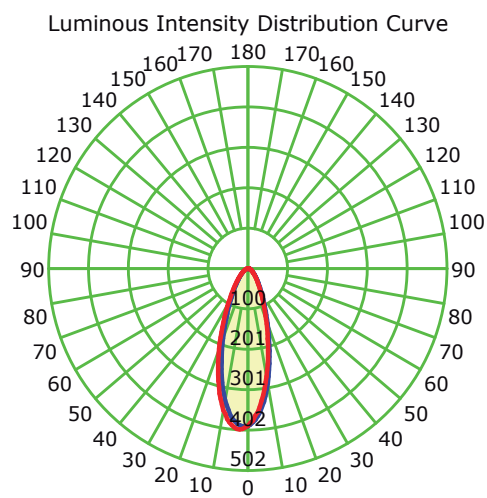

Vida Útil
30.000 Horas
L70 B50 @ 45°C

Garantía
3 Años

Chip
Epistar

BALA STIL LED DE PISO 6W*

*Todos nuestros productos cumplen RETILAP

Información Técnica

Familia	Gold Elite
Tipo de Fuente	Mid Power
Certificado RETILAP	SLBALAPISO-SAMSUNG-PLATINO6W
Hermeticidad Luminaria	IP65
Driver	Stil Led
Hermeticidad Driver	Integrado a la Luminaria
Atenuación	No
Voltaje de operación	85 - 220VAC
Frecuencia	50/60HZ
Potencia Nominal	6W
Potencia Real	5.55W
Flujo Luminoso(Lm)	237Lm
Eficacia luminica	42Lm/W
Temperatura de Operación	0°C hasta 40°C
Reproducción de Color IRC	≥70%
Ángulo de Apertura	35°
Temperatura del Color	4000K
Sistema de Fijación	Incrustar
Factor de Potencia	0.41
Distorsión Armónica	≤30%
Protección eléctrica	Clase I
Pasos McAdams	5 SDCM
Accesorios	N/A

Medidas

Profundidad (P)	7.3cm
Diametro Int. (Di)	5.8cm (2.28")
Diametro Ext. (De)	7.9cm (3.11")
Peso	0.30Kg

Carcaza o cuerpo

Aluminio

Unit: cd