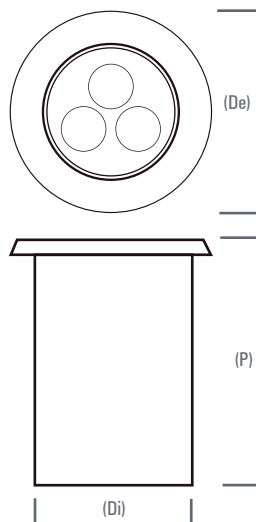

Vida Útil
30.000 Horas
L70 B50 @ 45°C

Garantía
3 Años

Chip
Epistar

BALA STIL LED DE PISO 6W*

*Todos nuestros productos cumplen RETILAP

Información Técnica

Familia	Gold Elite
Tipo de Fuente	Mid Power
Certificado RETILAP	SLBALAPISO-SAMSUNG-PLATINO6W
Hermeticidad Luminaria	IP65
Driver	Stil Led
Hermeticidad Driver	Integrado a la Luminaria
Atenuación	No
Voltaje de operación	85 - 220VAC
Frecuencia	50/60HZ
Potencia Nominal	6W
Potencia Real	5.55W
Flujo Luminoso(Lm)	237Lm
Eficacia luminica	42Lm/W
Temperatura de Operación	0°C hasta 40°C
Reproducción de Color IRC	≥70%
Ángulo de Apertura	35°
Temperatura del Color	4000K
Sistema de Fijación	Incrustar
Factor de Potencia	0.41
Distorsión Armónica	≤30%
Protección eléctrica	Clase I
Pasos McAdams	5 SDCM
Accesorios	N/A

Medidas

Profundidad (P)	7.3cm
Diametro Int. (Di)	5.8cm (2.28")
Diametro Ext. (De)	7.9cm (3.11")
Peso	0.30Kg

Carcaza o cuerpo

Aluminio

Unit: cd