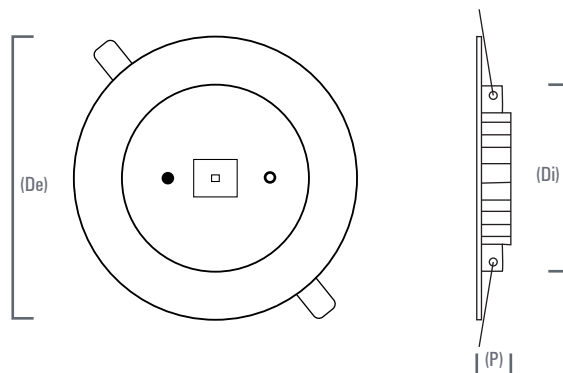

# APLIQUE DE EMERGENCIA STIL LED BALA 5W\*

\*Todos nuestros productos cumplen RETILAP

## Medidas

Diametro Externo (De)	14cm
Diametro Inteno (Di)	6.5cm
Profundidad (P)	2.4cm