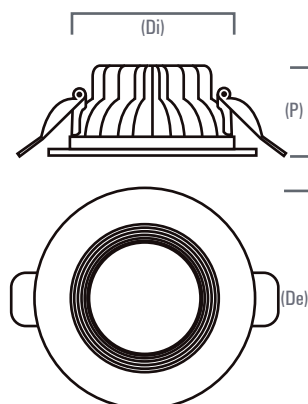

Vida Útil
100.000 Horas
L70 B10 @ 65°C

Garantía
7 Años

Chip 2835
Samsung

BALA STIL LED RECESADA 7W DIMERIZABLE*

*Todos nuestros productos cumplen RETILAP

Información Técnica

Familia	Platino Elite
Tipo de Fuente	Mid Power
Certificado RETILAP	SLRECES-SAMSUNG-PLATINO-7WMV
Hermeticidad Luminaria	IP40
Driver	Stil Led 270mA
Hermeticidad Driver	Indoor
Atenuación	Fase
Voltaje de operación	100 - 277VAc
Frecuencia	50/60HZ
Potencia Nominal	7W
Potencia Real	6.26W
Flujo Luminoso(Lm)	609Lm
Eficacia luminica	97Lm/W
Temperatura de Operación	0°C hasta 40°C
Reproducción de Color IRC	≥80%
Ángulo de Apertura	105°
Temperatura del Color	3500K - 4000K - 6500K
UGR	≤19 (Depende de diseño)
Sistema de Fijación	Incrustar
Factor de Potencia	0.87
Distorsión Armónica	≤20%
Protección eléctrica	Clase I
Pasos McAdams	3 SDCM
Accesorios	N/A

Medidas

Profundidad (P)	4cm
Diametro Int. (Di)	6.70cm (2.64")
Diametro Ext. (De)	10cm (3.94")
Peso	0.30Kg

Carcaza o cuerpo

Aluminio Inyectado
Pintura Electrostática
Policarbonato

Luminous Intensity Distribution Curve

Unit: cd V0221