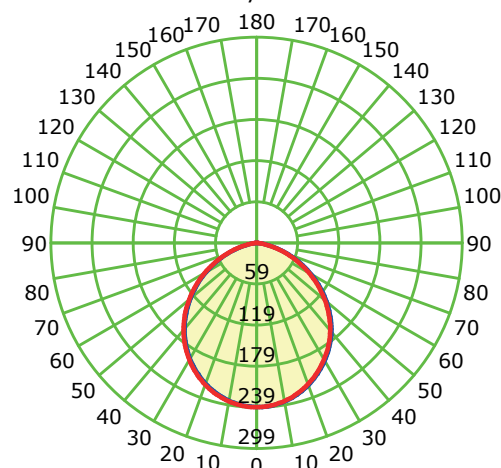

Vida Útil
100.000 Horas
L70 B10 @ 65°C

Garantía
7 Años

Chip 2835
Samsung

BALA STIL LED RECESADA 7W DIMERIZABLE*

*Todos nuestros productos cumplen RETILAP

Información Técnica

Familia	Platino Elite
Tipo de Fuente	Mid Power
Certificado RETILAP	SLRECES-SAMSUNG-PLATINO-7WMV
Hermeticidad Luminaria	IP40
Driver	Stil Led 270mA
Hermeticidad Driver	Indoor
Atenuación	Fase
Voltaje de operación	100 - 277VAc
Frecuencia	50/60HZ
Potencia Nominal	7W
Potencia Real	6.26W
Flujo Luminoso(Lm)	609Lm
Eficacia luminica	97Lm/W
Temperatura de Operación	0°C hasta 40°C
Reproducción de Color IRC	≥80%
Ángulo de Apertura	105°
Temperatura del Color	3500K - 4000K - 6500K
UGR	≤19 (Depende de diseño)
Sistema de Fijación	Incrustar
Factor de Potencia	0.87
Distorsión Armónica	≤20%
Protección eléctrica	Clase I
Pasos McAdams	3 SDCM
Accesorios	N/A

Medidas

Profundidad (P)	4cm
Diametro Int. (Di)	6.70cm (2.64")
Diametro Ext. (De)	10cm (3.94")
Peso	0.30Kg

Carcaza o cuerpo

Aluminio Inyectado
Pintura Electrostática
Policarbonato

Luminous Intensity Distribution Curve

Unit: cd V0221