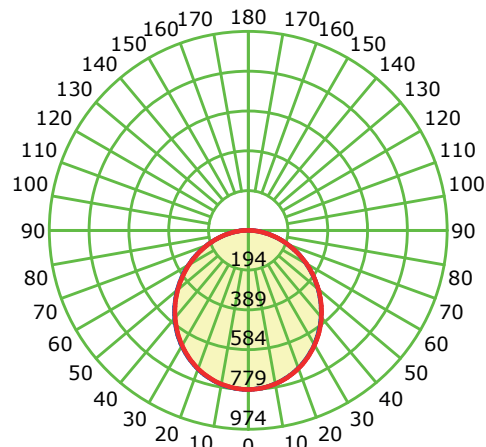

## Medidas

Profundidad (P)	2.3cm
Diametro Int. (Di)	22.3cm (8.78")
Diametro Ext. (De)	24cm (9.45")
Peso	0.90Kg

## Carcaza o cuerpo

Aluminio Inyectado  
Pintura Electroestática  
Policarbonato

Luminous Intensity Distribution Curve

Unit: cd