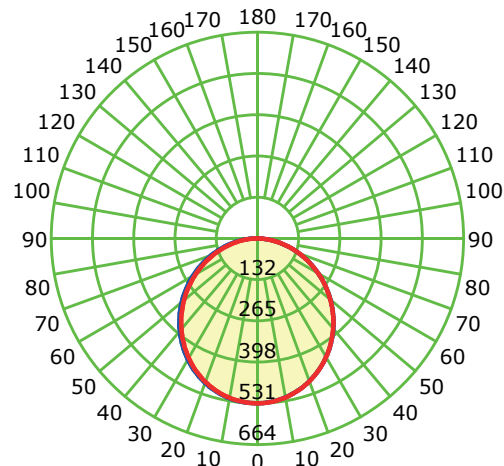

## Medidas

Profundidad (P)	2.3cm
Largo (L)	20cm
Ancho (An)	20cm
Peso	0.7Kg

## Carcaza o cuerpo

Aluminio Inyectado  
Pintura Electrostática  
Policarbonato

Luminous Intensity Distribution Curve

Unit: cd

V0221