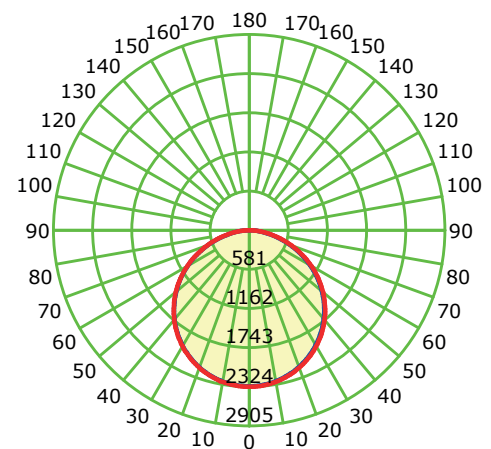

Vida Útil
100.000 Horas
L70 B10 @ 55°C

Garantía
7 Años

Chip 3030
Samsung

PANEL STIL LED BACKLIGHT 60X120 60W*

*Todos nuestros productos cumplen RETILAP

Información Técnica

Familia	Platino Elite
Tipo de Fuente	Mid Power
Certificado RETILAP	LST1105
Hermeticidad Luminaria	IP65
Driver	UNIVERSAL D23CC90UNVT-F
Hermeticidad Driver	IP66
Atenuación	0 - 10V
Voltaje de operación	120 - 277V _{AC}
Frecuencia	50/60HZ
Potencia Nominal	60W
Potencia Real	56.23W
Flujo Luminoso(Lm)	6798Lm
Eficacia luminica	120Lm/W
Temperatura de Operación	-25°C hasta 40°C
Reproducción de Color IRC	≥80%
Ángulo de Apertura	114°
Temperatura del Color	4000K - 6500K
UGR	≤19 (Depende de diseño)
Sistema de Fijación	Sobreponer / Descolgar
Factor de Potencia	0.99
Distorsión Armónica	≤20%
Protección eléctrica	Clase I
Pasos McAdams	3 SDCM
Accesorios	N/A

Medidas

Largo (L)	120cm
Ancho (An)	60cm
Alto (A)	4cm
Alto con Driver (Ad)	8.20cm
Peso	8.40Kg

Carcaza o cuerpo

Lamina Galvanizada
Pintura Electroestática Epoxica
Policarbonato

Luminous Intensity Distribution Curve

Unit: cd