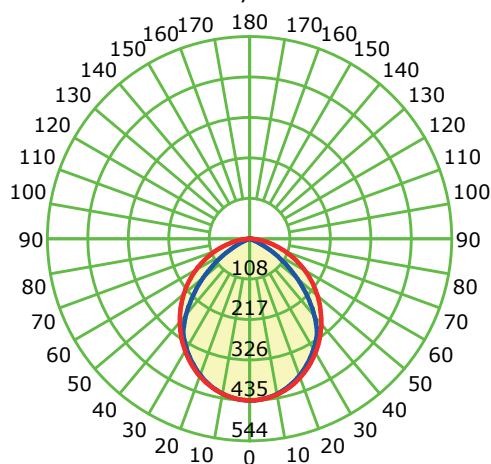

Medidas

Alto (A)	4.5cm
Ancho1 (An1)	6.5cm
Ancho2 (An2)	5cm
Largo (L)	62.5cm
Peso	1.20Kg

Carcasa o cuerpo

Diffusor PMMA
Tapas Aluminio
Perfil de Aluminio

Luminous Intensity Distribution Curve

Unit: cd

V0221