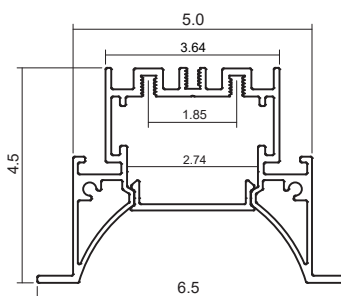

Vida Útil
100.000 Horas
L70 B10 @ 55°C

Garantía
7 Años

Chip 2835
Samsung

LUMINARIA LINEAR

STPL 6545-C

20W*

*Todos nuestros productos cumplen RETILAP

Información Técnica

Familia	Platino Linear
Tipo de Fuente	Mid Power
Certificado RETILAP	SLPERFIL-STPL065-57-1-120WMV
Hermeticidad Luminaria	IP40
Driver	UNIVERSAL D21CC80UNVPW-C
Hermeticidad Driver	Indoor
Atenuación	0 - 10V
Voltaje de operación	120 - 277VAC
Frecuencia	50/60HZ
Potencia Nominal	20W
Potencia Real	20.01W
Flujo Luminoso Modulo LED	2540Lm @ 20W 62cm - 1 PCB
Eficacia Modulo LED	120Lm/W @ 20W 62cm - 1 PCB
Flujo Luminoso(Lm)	975Lm
Eficacia Luminica	48Lm/W
Temperatura de Operación	-25°C hasta 40°C
Reproducción de Color IRC	≥80%
Ángulo de Apertura	H-90°/ V-105°
Temperatura del Color	3000K - 4000K - 6500K
UGR	≤19 (Depende de diseño)
Sistema de Fijación	Incrustar
Factor de Potencia	0.98
Distorsión Armónica	≤20%
Protección eléctrica	Clase I
Pasos McAdams	3 SDCM
Accesorios	N/A

Medidas

Alto (A)	4.5cm
Ancho1 (An1)	6.5cm
Ancho2 (An2)	5cm
Largo (L)	62.5cm
Peso	1.20Kg

Carcasa o cuerpo

Diffusor PMMA
Tapas Aluminio
Perfil de Aluminio

Luminous Intensity Distribution Curve

Unit: cd

V0221