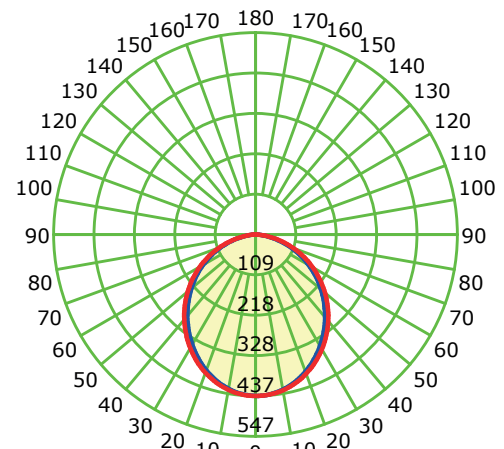

### Medidas

Alto (A)	3.5cm
Ancho 1 (An1)	5cm
Ancho 2 (An2)	3.5cm
Largo (L)	62.5cm
Peso	1.00Kg

### Carcasa o cuerpo

Difusor PMMA  
Tapas Aluminio  
Perfil de Aluminio

Luminous Intensity Distribution Curve

Unit: cd