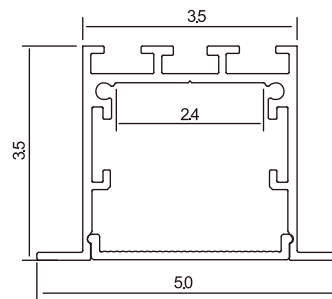

## LUMINARIA LINEAR STPL 017-R5 20W\*

\*Todos nuestros productos cumplen RETILAP

### Información Técnica

Familia	Platino Linear
Tipo de Fuente	Mid Power
Certificado RETILAP	SLPERFIL-STPL017R5-39-1-120WMV
Hermeticidad Luminaria	IP40
Driver	UNIVERSAL D21CC80UNVPW-C
Hermeticidad Driver	Indoor
Atenuación	0 - 10V
Voltaje de operación	120 - 277V AC
Frecuencia	50/60HZ
Potencia Nominal	20W
Potencia Real	20.04W
Flujo Luminoso Modulo LED	2540Lm @ 20W 62cm - 1 PCB
Eficacia Modulo LED	120Lm/W @ 20W 62cm - 1 PCB
Flujo Luminoso(Lm)	1148Lm
Eficacia Luminica	57Lm/W
Temperatura de Operación	-25°C hasta 40°C
Reproducción de Color IRC	≥80%
Ángulo de Apertura	105°
Temperatura del Color	3000K - 4000K - 6500K
UGR	≤19 (Depende de diseño)
Sistema de Fijación	Incrustar
Factor de Potencia	0.98
Distorsión Armónica	≤20%
Protección eléctrica	Clase I
Pasos McAdams	3 SDCM
Accesorios	N/A

### Medidas

Alto (A)	3.5cm
Ancho 1 (An1)	5cm
Ancho 2 (An2)	3.5cm
Largo (L)	62.5cm
Peso	1.00Kg