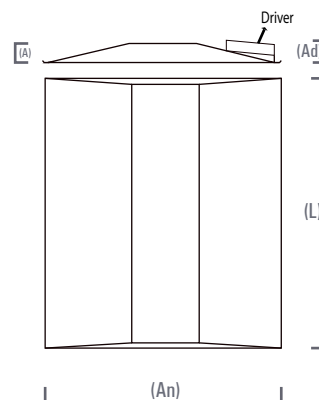

# LUMINARIA STIL LED TROFFER 60X60 40W\*

\*Todos nuestros productos cumplen RETILAP

## Medidas

Largo (L)	60cm
Ancho (An)	60cm
Alto (A)	6.20cm
Alto con Driver (Ad)	6.50cm
Peso	3.70Kg

## Carcaza o cuerpo

Lamina Metálica Cold Rolled  
Pintura Electrostática Epoxica  
Policarbonato

Luminous Intensity Distribution Curve

Unit: cd