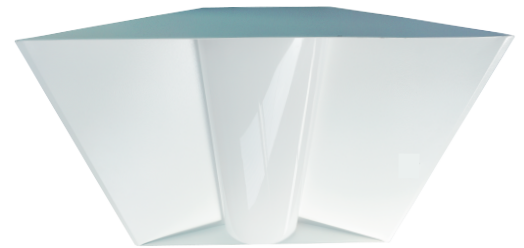

 Vida Útil  
100.000 Horas  
L70 B10 @ 55°C

 Garantía  
7 Años

 Chip 2835  
Samsung

# LUMINARIA STIL LED TROFFER 60X60 40W\*

\*Todos nuestros productos cumplen RETILAP

## Carcaza o cuerpo

Lamina Metálica Cold Rolled  
Pintura Electrostática Epoxica  
Policarbonato

Luminous Intensity Distribution Curve

Unit: cd