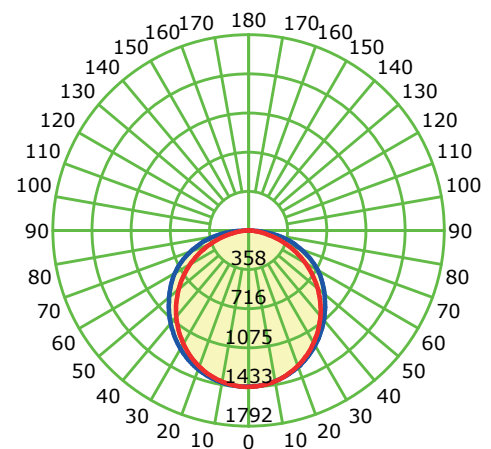

## Medidas

Largo (L)	60cm
Ancho (An)	60cm
Alto (A)	6.20cm
Alto con Driver (Ad)	6.50cm
Peso	3.70Kg

## Carcaza o cuerpo

Lamina Metálica Cold Rolled  
Pintura Electrostática Epoxica  
Policarbonato

Luminous Intensity Distribution Curve

Unit: cd