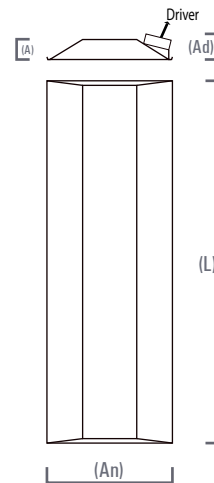

 Vida Útil
100.000 Horas
L70 B10 @ 55°C

 Garantía
7 Años

 Chip 2835
Samsung

LUMINARIA STIL LED TROFFER 30X120 40W*

*Todos nuestros productos cumplen RETILAP

Información Técnica

Familia	Platino Elite
Tipo de Fuente	Mid Power
Certificado RETILAP	LST1093
Hermeticidad Luminaria	IP40
Driver	WeledPower WP-HHA-050U0421050
Hermeticidad Driver	IP20
Atenuación	0 - 10V
Voltaje de operación	120 - 277V _{AC}
Frecuencia	50/60HZ
Potencia Nominal	40W
Potencia Real	40.18W
Flujo Luminoso(Lm)	5084Lm
Eficacia luminica	126Lm/W
Temperatura de Operación	-25°C hasta 40°C
Reproducción de Color IRC	≥80%
Ángulo de Apertura	110°
Temperatura del Color	4000K - 6500K
UGR	≤19 (Depende de diseño)
Sistema de Fijación	Sobreponer / Descolgar
Factor de Potencia	0.99
Distorsión Armónica	≤20%
Protección eléctrica	Clase I
Pasos McAdams	3 SDCM
Accesorios	N/A

Medidas

Largo (L)	120cm
Ancho (An)	30cm
Alto (A)	6.50cm
Alto con Driver (Ad)	8.50cm
Peso	4.10Kg

Carcaza o cuerpo

Lamina Metálica Cold Rolled
Pintura Electrostática Epoxica
Policarbonato

Luminous Intensity Distribution Curve