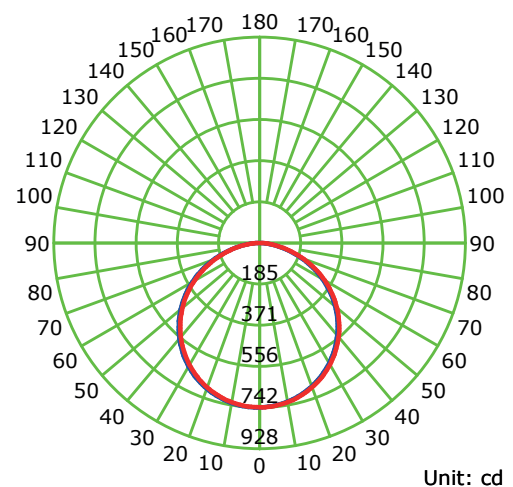

## LUMINARIA STIL LED MURANO Ø40CM - 40W PS

\*Todos nuestros productos cumplen RETILAP

### Información Técnica

Familia	Platino Elite
Tipo de Fuente	Mid Power
Certificado RETILAP	LST-MU-0033
Uso de la Luminaria	Interior
Hermeticidad Luminaria	IP40
Driver	WeledPower WP-HHA-052U0451050
Hermeticidad Driver	IP20
Atenuación	0 - 10V
Voltaje de Operación	120 - 277VAc
Frecuencia	50/60HZ
Potencia Nominal	40W
Potencia Real	43.23W
Flujo Luminoso(Lm)	2172.6Lm
Eficacia lumínica	50Lm/W
Número de PC Boards	6 PCB (Ø270mm Backlight)
Temperatura de Operación	-25°C hasta 40°C
Reproducción de Color IRC	≥80
Ángulo de Apertura	114°
Temperatura del Color	4000K - 6500K
UGR	≤19 (Depende de diseño)
Sistema de Fijación	Sobreponer / Descolgar
Factor de Potencia	0.99
Distorsión Armónica	≤20% (V:0.8% I:13.9% @119.8VAc)
Protección Eléctrica	Clase I
Pasos McAdams	3 SDCM
Accesorios	N/A

\*Imagen de referencia

### Dimensiones

Luminous Intensity Distribution Curve

\*Datos técnicos sujetos a cambios.

\*Los valores técnicos pueden presentar una variación de ± 10%.