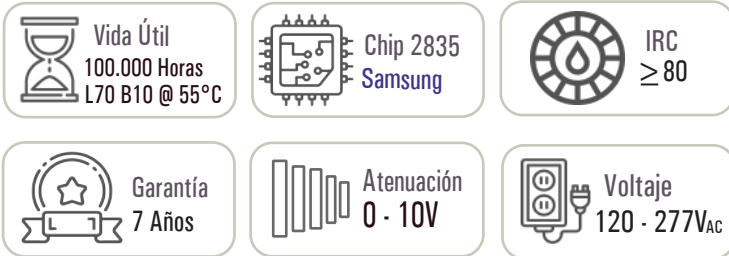

## LUMINARIA STIL LED MURANO Ø40CM - 40W PS

\*Todos nuestros productos cumplen RETILAP

### Información Técnica

Familia	Platino Elite
Tipo de Fuente	Mid Power
Certificado RETILAP	LST-MU-0033
Uso de la Luminaria	Interior
Hermeticidad Luminaria	IP40
Driver	WeledPower WP-HHA-052U0451050
Hermeticidad Driver	IP20
Atenuación	0 - 10V
Voltaje de Operación	120 - 277VAc
Frecuencia	50/60HZ
Potencia Nominal	40W
Potencia Real	43.23W
Flujo Luminoso(Lm)	2172.6Lm
Eficacia lumínica	50Lm/W
Número de PC Boards	6 PCB (Ø270mm Backlight)
Temperatura de Operación	-25°C hasta 40°C
Reproducción de Color IRC	≥80
Ángulo de Apertura	114°
Temperatura del Color	4000K - 6500K
UGR	≤19 (Depende de diseño)
Sistema de Fijación	Sobreponer / Descolgar
Factor de Potencia	0.99
Distorsión Armónica	≤20% (V:0.8% I:13.9% @119.8VAc)
Protección Eléctrica	Clase I
Pasos McAdams	3 SDCM
Accesorios	N/A