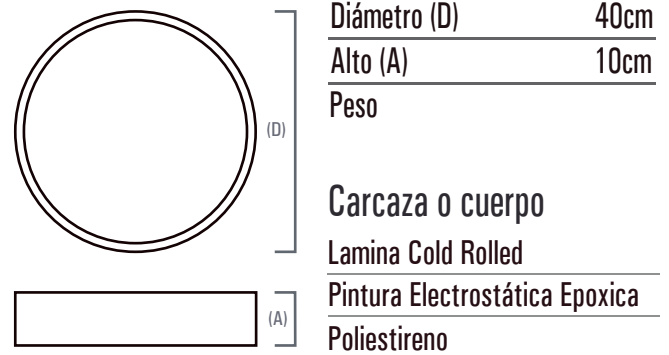

## LUMINARIA STIL LED MURANO Ø40CM - 40W PS

\*Todos nuestros productos cumplen RETILAP

### Información Técnica

Familia	Platino Elite
Tipo de Fuente	Mid Power
Certificado RETILAP	LST-MU-0033
Uso de la Luminaria	Interior
Hermeticidad Luminaria	IP40
Driver	WeledPower WP-HHA-052U0451050
Hermeticidad Driver	IP20
Atenuación	0 - 10V
Voltaje de Operación	120 - 277VAc
Frecuencia	50/60HZ
Potencia Nominal	40W
Potencia Real	43.23W
Flujo Luminoso(Lm)	2172.6Lm
Eficacia lumínica	50Lm/W
Número de PC Boards	6 PCB (Ø270mm Backlight)
Temperatura de Operación	-25°C hasta 40°C
Reproducción de Color IRC	≥80
Ángulo de Apertura	114°
Temperatura del Color	4000K - 6500K
UGR	≤19 (Depende de diseño)
Sistema de Fijación	Sobreponer / Descolgar
Factor de Potencia	0.99
Distorsión Armónica	≤20% (V:0.8% I:13.9% @119.8VAc)
Protección Eléctrica	Clase I
Pasos McAdams	3 SDCM
Accesorios	N/A

### Dimensiones

Luminous Intensity Distribution Curve

\*Datos técnicos sujetos a cambios.

\*Los valores técnicos pueden presentar una variación de ± 10%.