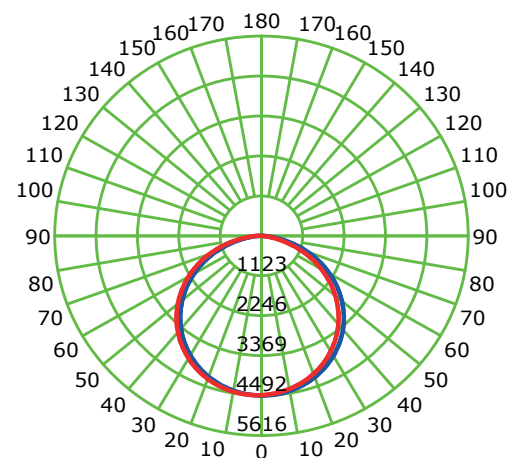

LUMINARIA STIL LED MURANO Ø120CM - 120W AC

*Todos nuestros productos cumplen RETILAP

*Imagen de referencia

Información Técnica

Familia	Platino Elite
Tipo de Fuente	Mid Power
Certificado RETILAP	LST-MU-0034
Uso de la Luminaria	Interior
Hermeticidad Luminaria	IP40
Driver	UNIVERSAL D21CC80UNVPW-C
Hermeticidad Driver	Indoor
Atenuación	0 - 10V
Voltaje de Operación	120- 277V _{AC}
Frecuencia	50/60HZ
Potencia Nominal	120W
Potencia Real	121.5W
Flujo Luminoso(Lm)	13307.5Lm
Eficacia lumínica	109Lm/W
Número de PC Boards	24 PCB (Ø530mm Backlight)
Temperatura de Operación	-25°C hasta 40°C
Reproducción de Color IRC	≥80
Ángulo de Apertura	116°
Temperatura del Color	3000K - 4000K - 6500K
UGR	≤19 (Depende de diseño)
Sistema de Fijación	Sobreponer / Descolgar
Factor de Potencia	0.99
Distorsión Armónica	<20% (V:0.7% I:5.7% @119.9V _{AC})
Protección Eléctrica	Clase I
Pasos McAdams	3 SDCM
Accesorios	N/A

Dimensiones

Diámetro (D)	120cm
Alto (A)	10cm
Peso	18.00Kg

Carcaza o cuerpo

Lámina Cold Rolled
Pintura Electrostática Epoxica
Acrílico Opalizado

Luminous Intensity Distribution Curve

Unit: cd

*Datos técnicos sujetos a cambios.