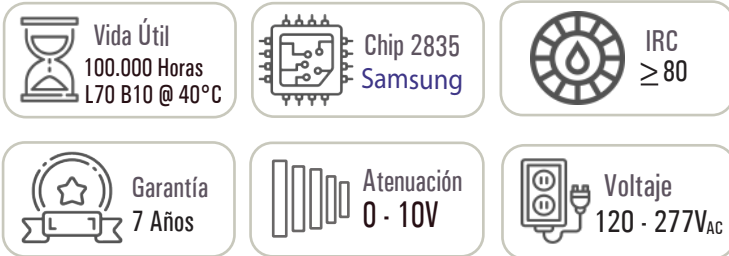

LUMINARIA STIL LED MURANO Ø120CM - 120W AC

*Todos nuestros productos cumplen RETILAP

*Imagen de referencia

Información Técnica

Familia	Platino Elite
Tipo de Fuente	Mid Power
Certificado RETILAP	LST-MU-0034
Uso de la Luminaria	Interior
Hermeticidad Luminaria	IP40
Driver	UNIVERSAL D21CC80UNVPW-C
Hermeticidad Driver	Indoor
Atenuación	0 - 10V
Voltaje de Operación	120- 277V _{AC}
Frecuencia	50/60HZ
Potencia Nominal	120W
Potencia Real	121.5W
Flujo Luminoso(Lm)	13307.5Lm
Eficacia lumínica	109Lm/W
Número de PC Boards	24 PCB (Ø530mm Backlight)
Temperatura de Operación	-25°C hasta 40°C
Reproducción de Color IRC	≥80
Ángulo de Apertura	116°
Temperatura del Color	3000K - 4000K - 6500K
UGR	≤19 (Depende de diseño)
Sistema de Fijación	Sobreponer / Descolgar
Factor de Potencia	0.99
Distorsión Armónica	<20% (V:0.7% I:5.7% @119.9V _{AC})
Protección Eléctrica	Clase I
Pasos McAdams	3 SDCM
Accesorios	N/A

Dimensiones

Diámetro (D)	120cm
Alto (A)	10cm
Peso	18.00Kg

Carcaza o cuerpo

Lámina Cold Rolled
Pintura Electrostática Epoxica
Acrílico Opalizado

Luminous Intensity Distribution Curve

Unit: cd

*Datos técnicos sujetos a cambios.