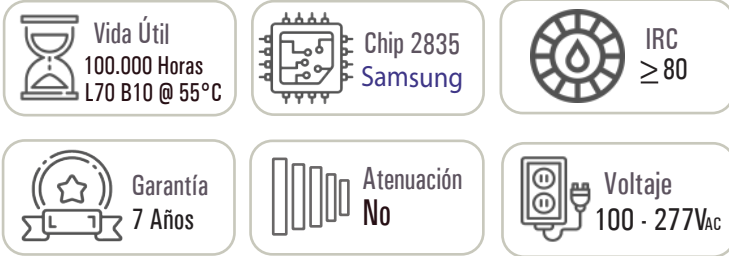

LUMINARIA CILINDRO STIL LED RECESADA 8W

*Todos nuestros productos cumplen RETILAP

Información Técnica

Familia	Platino Elite
Tipo de Fuente	Mid Power
Certificado RETILAP	LST-CI-0029
Uso de la Luminaria	Interior
Hermeticidad Luminaria	IP40
Driver	Stil Led
Hermeticidad Driver	Indoor
Atenuación	No
Voltaje de Operación	100 - 277VAc
Frecuencia	50/60HZ
Potencia Nominal	8W
Potencia Real	9.32W
Flujo Luminoso(Lm)	1052Lm
Eficacia lumínica	112Lm/W
Temperatura de Operación	0°C hasta 40°C
Reproducción de Color IRC	≥80
Ángulo de Apertura	81°
Temperatura del Color	4000K - 6500K
UGR	≤19 (Depende de diseño)
Sistema de Fijación	Sobreponer / Descolgar
Factor de Potencia	0.98
Distorsión Armónica	≤20% (V:0.7% I:14.5% @119.8VAc)
Protección Eléctrica	Clase I
Pasos McAdams	3 SDCM
Accesorios	N/A

*Datos técnicos sujetos a cambios.

*Los valores técnicos pueden presentar una variación de ±10%.

*Imagen de referencia

Dimensiones

Alto (A) 24cm
Diámetro (D) 11.1cm(4.33")

Carcaza o cuerpo

Aluminio Inyectado - Bala

Pintura Electrostática

Policarbonato

Lámina Cold Rolled - Cilindro

Luminous Intensity Distribution Curve

Unit: cd