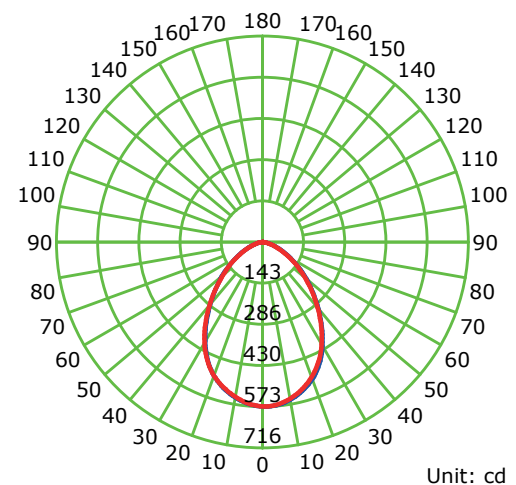

LUMINARIA CILINDRO STIL LED RECESADA 8W

*Todos nuestros productos cumplen RETILAP

Información Técnica

Familia	Platino Elite
Tipo de Fuente	Mid Power
Certificado RETILAP	LST-CI-0029
Uso de la Luminaria	Interior
Hermeticidad Luminaria	IP40
Driver	Stil Led
Hermeticidad Driver	Indoor
Atenuación	No
Voltaje de Operación	100 - 277VAc
Frecuencia	50/60HZ
Potencia Nominal	8W
Potencia Real	9.32W
Flujo Luminoso(Lm)	1052Lm
Eficacia lumínica	112Lm/W
Temperatura de Operación	0°C hasta 40°C
Reproducción de Color IRC	≥80
Ángulo de Apertura	81°
Temperatura del Color	4000K - 6500K
UGR	≤19 (Depende de diseño)
Sistema de Fijación	Sobreponer / Descolgar
Factor de Potencia	0.98
Distorsión Armónica	≤20% (V:0.7% I:14.5% @119.8VAc)
Protección Eléctrica	Clase I
Pasos McAdams	3 SDCM
Accesorios	N/A

*Datos técnicos sujetos a cambios.

*Los valores técnicos pueden presentar una variación de ±10%.

*Imagen de referencia

Dimensiones

Alto (A) 24cm
Diámetro (D) 11.1cm(4.33")

Carcaza o cuerpo

Aluminio Inyectado - Bala

Pintura Electrostática

Policarbonato

Lámina Cold Rolled - Cilindro

Luminous Intensity Distribution Curve

Unit: cd