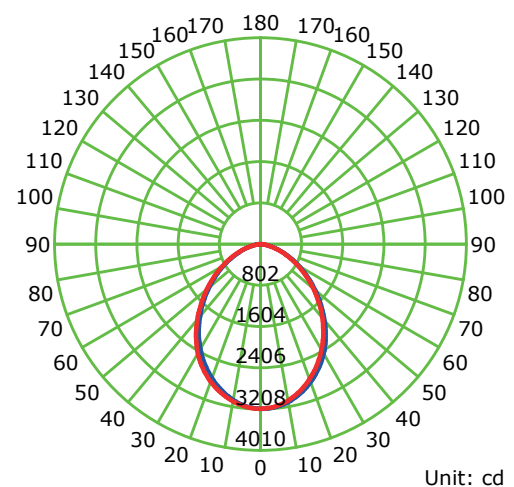

### Dimensiones

Alto (A) 24cm  
Diámetro (D) 24.5cm (9.64")

### Carcasa o cuerpo

Aluminio Inyectado - Bala  
Pintura Electrostática  
Policarbonato  
Lámina Galvanizada

Luminous Intensity Distribution Curve

\*Datos técnicos sujetos a cambios.

\*Los valores técnicos pueden presentar una variación de ±10%.