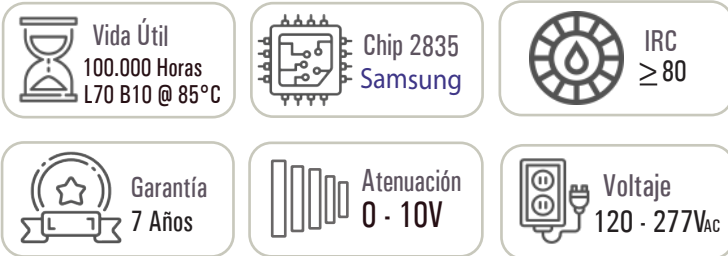

## LUMINARIA CILINDRO STIL LED RECESADA 55W

\*Todos nuestros productos cumplen RETILAP

\*Imagen de referencia

### Información Técnica

Familia	Platino Elite
Tipo de Fuente	Mid Power
Certificado RETILAP	LST-CI-0031
Uso de la Luminaria	Interior
Hermeticidad Luminaria	IP40
Driver	WeledPower WP-HHA-070U0421500
Hermeticidad Driver	IP20
Atenuación	0 - 10V
Voltaje de Operación	120 - 277VAc
Frecuencia	50/60HZ
Potencia Nominal	55W
Potencia Real	58.66W
Flujo Luminoso(Lm)	6897.9Lm
Eficacia lumínica	117Lm/W
Temperatura de Operación	-25°C hasta 40°C
Reproducción de Color IRC	≥80
Ángulo de Apertura	90°
Temperatura del Color	4000K - 6500K
UGR	≤19 (Depende de diseño)
Sistema de Fijación	Sobreponer / Descolgar
Factor de Potencia	0.99
Distorsión Armónica	≤20% (V:0.8% I:4.9% @119.9VAc)
Protección Eléctrica	Clase I
Pasos McAdams	3 SDCM
Accesorios	N/A

### Dimensiones

Alto (A) 24cm  
Diámetro (D) 24.5cm (9.64")