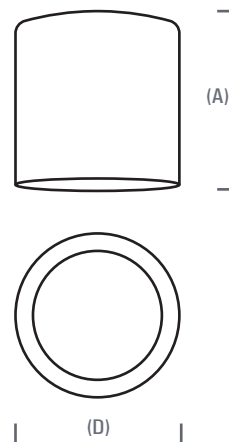

## LUMINARIA CILINDRO STIL LED RECESADA 55W

\*Todos nuestros productos cumplen RETILAP

\*Imagen de referencia

### Dimensiones

Alto (A) 24cm  
Diámetro (D) 24.5cm (9.64")

### Carcasa o cuerpo

Aluminio Inyectado - Bala  
Pintura Electrostática  
Policarbonato  
Lámina Galvanizada

Luminous Intensity Distribution Curve

\*Datos técnicos sujetos a cambios.

\*Los valores técnicos pueden presentar una variación de ±10%.