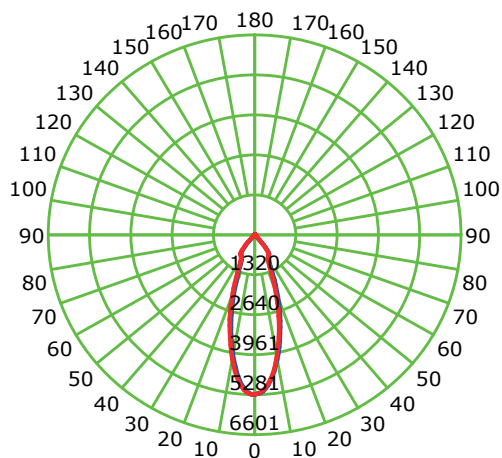

LUMINARIA SPOT STIL LED 35W

*Todos nuestros productos cumplen RETILAP

*Imagen de referencia

Información Técnica

Familia	Platino Elite
Tipo de Fuente	LED
Certificado RETILAP	SLSPOT35WMV
Hermeticidad Luminaria	IP40
Driver	Stil Led
Hermeticidad Driver	Integrado a la luminaria
Atenuación	No
Voltaje de Operación	85 - 277VAc
Frecuencia	50/60HZ
Potencia Nominal	35W
Potencia Real	34.25W
Flujo Luminoso(Lm)	2465.2Lm
Eficacia lumínica	72Lm/W
Temperatura de Operación	0°C hasta 40°C
Reproducción de Color IRC	≥80
Ángulo de Apertura	34°
Temperatura del Color	3000K
UGR	≤19 (Depende de diseño)
Sistema de Fijación	Riel
Factor de Potencia	0.98
Distorsión Armónica	≤20% (V:0.8% - I:12.1% @119.7VAc)
Protección Eléctrica	Clase I
Pasos McAdams	5 SDCM
Accesorios	N/A

Dimensiones

Díámetro (D)	9.5cm(3.74")
Alto (A)	19.5cm(7.67")
Ancho (An)	6.2cm(2.44")
Largo Cabeza (Lc)	16.5cm(6.49")
Largo Base (Lb)	18.5cm(7.28")
Peso	0.80Kg

Carcaza o cuerpo

Aluminio Inyectado
Pintura Electrostática

Luminous Intensity Distribution Curve

Unit: cd

*Datos técnicos sujetos a cambios.

*Los valores técnicos pueden presentar una variación de ± 10%.