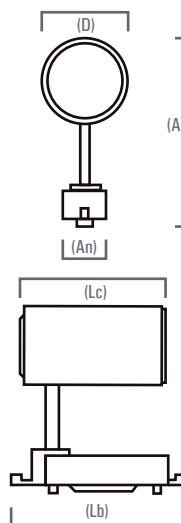

LUMINARIA SPOT STIL LED 35W

*Todos nuestros productos cumplen RETILAP

*Imagen de referencia

Información Técnica

Familia	Platino Elite
Tipo de Fuente	LED
Certificado RETILAP	SLSPOT35WMV
Hermeticidad Luminaria	IP40
Driver	Stil Led
Hermeticidad Driver	Integrado a la luminaria
Atenuación	No
Voltaje de Operación	85 - 277VAc
Frecuencia	50/60HZ
Potencia Nominal	35W
Potencia Real	34.25W
Flujo Luminoso(Lm)	2465.2Lm
Eficacia lumínica	72Lm/W
Temperatura de Operación	0°C hasta 40°C
Reproducción de Color IRC	≥80
Ángulo de Apertura	34°
Temperatura del Color	3000K
UGR	≤19 (Depende de diseño)
Sistema de Fijación	Riel
Factor de Potencia	0.98
Distorsión Armónica	≤20% (V:0.8% - I:12.1% @119.7VAc)
Protección Eléctrica	Clase I
Pasos McAdams	5 SDCM
Accesorios	N/A

Dimensiones

Díámetro (D)	9.5cm(3.74")
Alto (A)	19.5cm(7.67")
Ancho (An)	6.2cm(2.44")
Largo Cabeza (Lc)	16.5cm(6.49")
Largo Base (Lb)	18.5cm(7.28")
Peso	0.80Kg

Carcaza o cuerpo

Aluminio Inyectado
Pintura Electrostática

Luminous Intensity Distribution Curve

Unit: cd

*Datos técnicos sujetos a cambios.

*Los valores técnicos pueden presentar una variación de ± 10%.