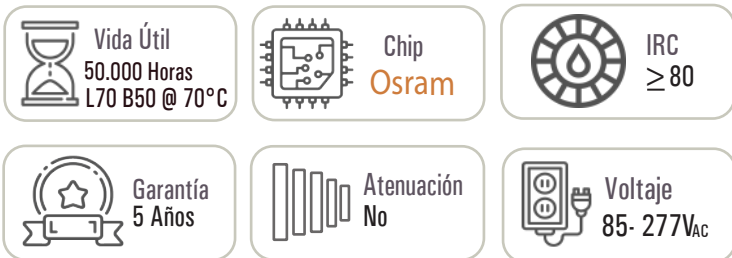

LUMINARIA SPOT STIL LED 35W

*Todos nuestros productos cumplen RETILAP

*Imagen de referencia

Información Técnica

Familia	Platino Elite
Tipo de Fuente	LED
Certificado RETILAP	SLSPOT35WMV
Hermeticidad Luminaria	IP40
Driver	Stil Led
Hermeticidad Driver	Integrado a la luminaria
Atenuación	No
Voltaje de Operación	85 - 277VAc
Frecuencia	50/60HZ
Potencia Nominal	35W
Potencia Real	34.25W
Flujo Luminoso(Lm)	2465.2Lm
Eficacia lumínica	72Lm/W
Temperatura de Operación	0°C hasta 40°C
Reproducción de Color IRC	≥80
Ángulo de Apertura	34°
Temperatura del Color	3000K
UGR	≤19 (Depende de diseño)
Sistema de Fijación	Riel
Factor de Potencia	0.98
Distorsión Armónica	≤20% (V:0.8% - I:12.1% @119.7VAc)
Protección Eléctrica	Clase I
Pasos McAdams	5 SDCM
Accesorios	N/A

Dimensiones

Díámetro (D)	9.5cm(3.74")
Alto (A)	19.5cm(7.67")
Ancho (An)	6.2cm(2.44")
Largo Cabeza (Lc)	16.5cm(6.49")
Largo Base (Lb)	18.5cm(7.28")
Peso	0.80Kg

Carcaza o cuerpo

Aluminio Inyectado
Pintura Electrostática