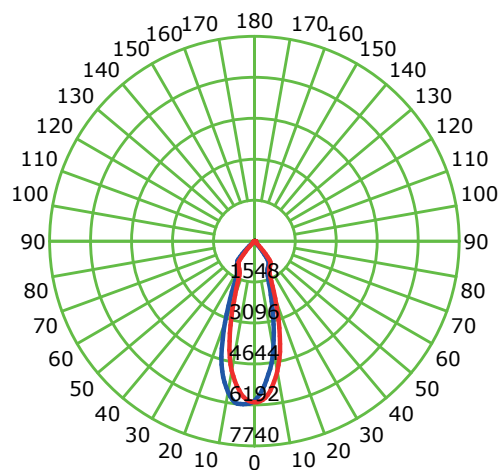

LUMINARIA SPOT STIL LED LUNA 40W

*Todos nuestros productos cumplen RETILAP

*Imagen de referencia

Información Técnica

Familia	Platino Elite
Tipo de Fuente	LED
Certificado RETILAP	SLSPOT40WMV
Hermeticidad Luminaria	IP40
Driver	LIFUD LF-GIRO40YK0950U
Hermeticidad Driver	Indoor
Atenuación	No
Voltaje de Operación	100 - 240VAc
Frecuencia	50/60HZ
Potencia Nominal	40W
Potencia Real	38W
Flujo Luminoso(Lm)	3095.1Lm
Eficacia lumínica	81Lm/W
Temperatura de Operación	0°C hasta 40°C
Reproducción de Color IRC	≥80
Ángulo de Apertura	34°
Temperatura del Color	3000K - 4000K
UGR	≤19 (Depende de diseño)
Sistema de Fijación	Incrustar
Factor de Potencia	0.98
Distorsión Armónica	≤20% (V:0.7% - I:12.1% @119.6VAc)
Protección Eléctrica	Clase I
Pasos McAdams	5 SDCM
Accesorios	N/A

Dimensiones

Díámetro	16.2cm (6.38")
Largo (L)	19cm
Profundidad (P)	15.5cm
Peso	0.90Kg

Carcaza o cuerpo

Aluminio

Luminous Intensity Distribution Curve

Unit: cd

*Datos técnicos sujetos a cambios.

*Los valores técnicos pueden presentar una variación de ± 10%.