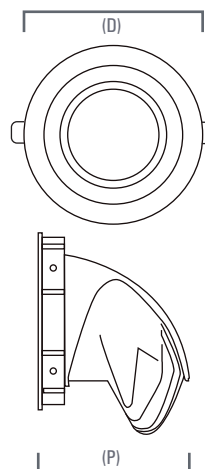

LUMINARIA SPOT STIL LED LUNA 40W

*Todos nuestros productos cumplen RETILAP

*Imagen de referencia

Información Técnica

Familia	Platino Elite
Tipo de Fuente	LED
Certificado RETILAP	SLSPOT40WMV
Hermeticidad Luminaria	IP40
Driver	LIFUD LF-GIRO40YK0950U
Hermeticidad Driver	Indoor
Atenuación	No
Voltaje de Operación	100 - 240VAc
Frecuencia	50/60HZ
Potencia Nominal	40W
Potencia Real	38W
Flujo Luminoso(Lm)	3095.1Lm
Eficacia lumínica	81Lm/W
Temperatura de Operación	0°C hasta 40°C
Reproducción de Color IRC	≥80
Ángulo de Apertura	34°
Temperatura del Color	3000K - 4000K
UGR	≤19 (Depende de diseño)
Sistema de Fijación	Incrustar
Factor de Potencia	0.98
Distorsión Armónica	≤20% (V:0.7% - I:12.1% @119.6VAc)
Protección Eléctrica	Clase I
Pasos McAdams	5 SDCM
Accesorios	N/A

Dimensiones

Díámetro	16.2cm (6.38")
Largo (L)	19cm
Profundidad (P)	15.5cm
Peso	0.90Kg

Carcaza o cuerpo

Aluminio

Luminous Intensity Distribution Curve

Unit: cd

*Datos técnicos sujetos a cambios.

*Los valores técnicos pueden presentar una variación de ± 10%.