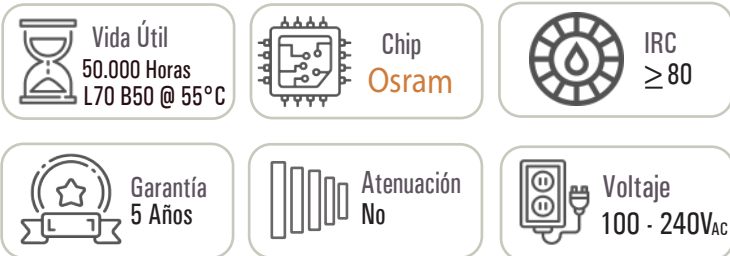

LUMINARIA SPOT STIL LED LUNA 40W

*Todos nuestros productos cumplen RETILAP

*Imagen de referencia

Información Técnica

Familia	Platino Elite
Tipo de Fuente	LED
Certificado RETILAP	SLSPOT40WMV
Hermeticidad Luminaria	IP40
Driver	LIFUD LF-GIRO40YK0950U
Hermeticidad Driver	Indoor
Atenuación	No
Voltaje de Operación	100 - 240VAc
Frecuencia	50/60HZ
Potencia Nominal	40W
Potencia Real	38W
Flujo Luminoso(Lm)	3095.1Lm
Eficacia lumínica	81Lm/W
Temperatura de Operación	0°C hasta 40°C
Reproducción de Color IRC	≥80
Ángulo de Apertura	34°
Temperatura del Color	3000K - 4000K
UGR	≤19 (Depende de diseño)
Sistema de Fijación	Incrustar
Factor de Potencia	0.98
Distorsión Armónica	≤20% (V:0.7% - I:12.1% @119.6VAc)
Protección Eléctrica	Clase I
Pasos McAdams	5 SDCM
Accesorios	N/A

Dimensiones

Díámetro	16.2cm (6.38")
Largo (L)	19cm
Profundidad (P)	15.5cm
Peso	0.90Kg

Carcaza o cuerpo

Aluminio

Luminous Intensity Distribution Curve

Unit: cd

*Datos técnicos sujetos a cambios.

*Los valores técnicos pueden presentar una variación de ± 10%.