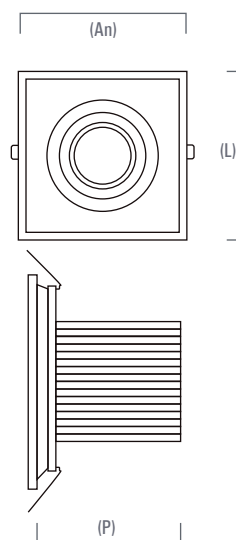

LUMINARIA SPOT STIL LED CUADRADO 40W

Vida Útil
50.000 Horas
L70 B50 @ 93°C

Chip
Osram

IRC
≥ 80

Garantía
5 Años

Atenuación
No

Voltaje
100 - 277V_{ac}

*Todos nuestros productos cumplen RETILAP

*Imagen de referencia

Información Técnica

Familia	Platino Elite
Tipo de Fuente	LED
Certificado RETILAP	SLSPOT40WMV
Hermeticidad Luminaria	IP40
Driver	Stil Led
Hermeticidad Driver	Indoor
Atenuación	No
Voltaje de Operación	100 - 277V _{ac}
Frecuencia	50/60HZ
Potencia Nominal	40W
Potencia Real	39.18W
Flujo Luminoso(Lm)	3362.8Lm
Eficacia lumínica	85Lm/W
Temperatura de Operación	0°C hasta 40°C
Reproducción de Color IRC	≥80
Ángulo de Apertura	34°
Temperatura del Color	3000K
UGR	≤19 (Depende de diseño)
Sistema de Fijación	Incrustar
Factor de Potencia	0.98
Distorsión Armónica	≤20% (V:0.8% - I:11.8% @119.7V _{ac})
Protección Eléctrica	Clase I
Pasos McAdams	5 SDCM
Accesorios	N/A

Dimensiones

Largo (L)	18.4cm
Ancho (An)	18.4cm
Profundidad (P)	12cm
Peso	0.90Kg

Carcaza o cuerpo

Aluminio

Luminous Intensity Distribution Curve

Unit: cd

*Datos técnicos sujetos a cambios.

*Los valores técnicos pueden presentar una variación de ± 10%.