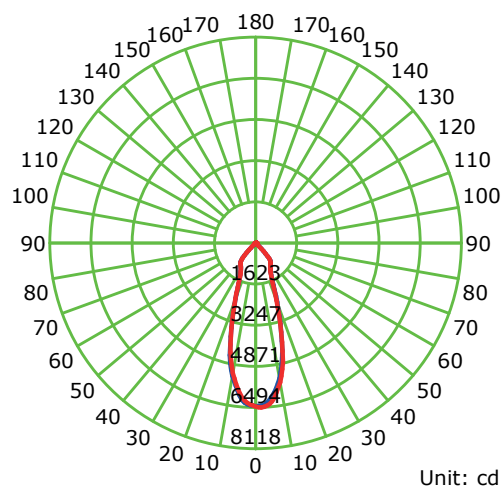

LUMINARIA SPOT STIL LED CUADRADO 40W

Vida Útil
50.000 Horas
L70 B50 @ 93°C

Chip
Osram

IRC
≥ 80

Garantía
5 Años

Atenuación
No

Voltaje
100 - 277V_{ac}

*Todos nuestros productos cumplen RETILAP

Dimensiones

Largo (L)	18.4cm
Ancho (An)	18.4cm
Profundidad (P)	12cm
Peso	0.90Kg

Carcaza o cuerpo

Aluminio

Luminous Intensity Distribution Curve

Unit: cd

*Datos técnicos sujetos a cambios.

*Los valores técnicos pueden presentar una variación de ± 10%.