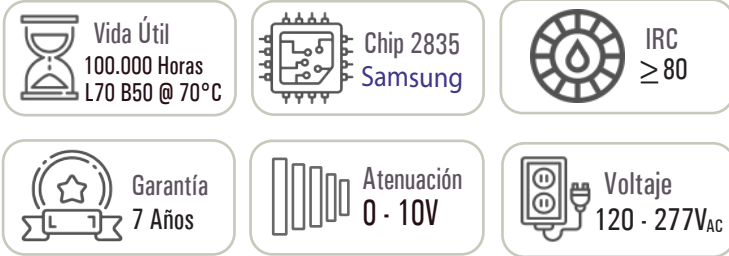

HIGH BAY CANOPY 45W - 80W

*Todos nuestros productos cumplen RETILAP

*Imagen de referencia

Información Técnica

Familia	Platino Industrial
Tipo de Fuente	Mid Power
Certificado RETILAP	LST-HB-0002
Uso de la Luminaria	Exterior
Hermeticidad Luminaria	IP66
Protección	IK08
Driver	UNIVERSAL D700C150UVT-F
Hermeticidad Driver	IP66
Atenuación	0 - 10V
Voltaje de Operación	120 - 277VAc
Frecuencia	50/60HZ
Potencia Nominal	45W - 80W
Potencia Real	43.23W - 79.19W
Flujo Luminoso(Lm)	6153.9Lm - 10709.5Lm
Eficacia lumínica	142Lm/W - 135Lm/W
Temperatura de Operación	-25°C hasta 40°C
Reproducción de Color IRC	≥ 80
Ángulo de Apertura	87°
Temperatura del Color	4000K - 6500K
Sistema de Fijación	Incrustar
Factor de Potencia	0.93
Distorsión Armónica	≤20% (V:1.0% - I:8.5% @219.5VAc)
Protección Eléctrica	Clase I
Pasos McAdams	5 SDCM
Accesorios	N/A

*Datos técnicos sujetos a cambios.

*Los valores técnicos pueden presentar una variación de ± 10%.

Dimensiones

Carcasa o cuerpo

Lámina Galvanizada calibre 20
Pintura Electrostática Epoxica

Luminous Intensity Distribution Curve