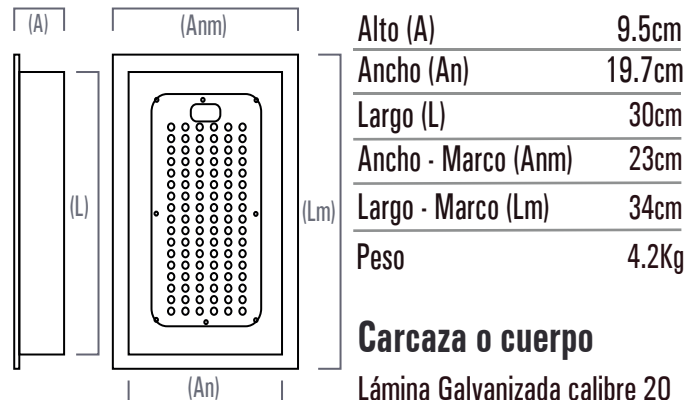

HIGH BAY CANOPY 45W - 80W

*Todos nuestros productos cumplen RETILAP

*Imagen de referencia

Información Técnica

Familia	Platino Industrial
Tipo de Fuente	Mid Power
Certificado RETILAP	LST-HB-0002
Uso de la Luminaria	Exterior
Hermeticidad Luminaria	IP66
Protección	IK08
Driver	UNIVERSAL D700C150UVT-F
Hermeticidad Driver	IP66
Atenuación	0 - 10V
Voltaje de Operación	120 - 277VAc
Frecuencia	50/60HZ
Potencia Nominal	45W - 80W
Potencia Real	43.23W - 79.19W
Flujo Luminoso(Lm)	6153.9Lm - 10709.5Lm
Eficacia lumínica	142Lm/W - 135Lm/W
Temperatura de Operación	-25°C hasta 40°C
Reproducción de Color IRC	≥ 80
Ángulo de Apertura	87°
Temperatura del Color	4000K - 6500K
Sistema de Fijación	Incrustar
Factor de Potencia	0.93
Distorsión Armónica	≤20% (V:1.0% - I:8.5% @219.5VAc)
Protección Eléctrica	Clase I
Pasos McAdams	5 SDCM
Accesorios	N/A

*Datos técnicos sujetos a cambios.

*Los valores técnicos pueden presentar una variación de ± 10%.

Dimensiones

Carcasa o cuerpo

Lámina Galvanizada calibre 20
Pintura Electrostática Epoxica

Luminous Intensity Distribution Curve