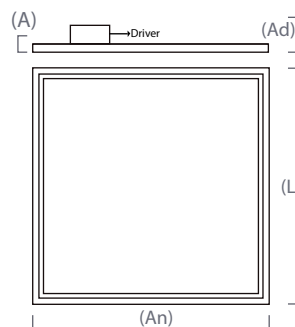

PANEL STIL LED BACKLIGHT LV 60X60 36W

*Todos nuestros productos cumplen RETILAP

*Imagen de referencia

Información Técnica

Familia	Platino Elite
Tipo de Fuente	LED
Certificado RETILAP	LST-PI-0011
Hermeticidad Luminaria	IP20
Driver	Ledvance 750mA
Hermeticidad Driver	Indoor
Atenuación	No
Voltaje de Operación	100 - 277VAc
Frecuencia	50/60HZ
Potencia Nominal	36W
Potencia Real	35.88W
Flujo Luminoso(Lm)	4133.2Lm
Eficacia lumínica	115Lm/W
Temperatura de Operación	-10°C hasta 40°C
Reproducción de Color IRC	≥80
Ángulo de Apertura	115°
Temperatura del Color	4000K - 6500K
UGR	≤19 (Depende de diseño)
Sistema de Fijación	Incrustar
Factor de Potencia	0.99
Distorsión Armónica	≤20%(V:07% I:4.8% @119.7VAc)
Protección Eléctrica	Clase I
Pasos McAdams	5 SDCM
Accesorios	N/A

Dimensiones

Largo (L)	60cm
Ancho (An)	60cm
Alto (A)	3.5cm
Alto con Driver (Ad)	6.7cm
Peso	1.50Kg

Carcaza o cuerpo

Aluminio

Luminous Intensity Distribution Curve

*Datos técnicos sujetos a cambios.

*Los valores técnicos pueden presentar una variación de ± 10%.