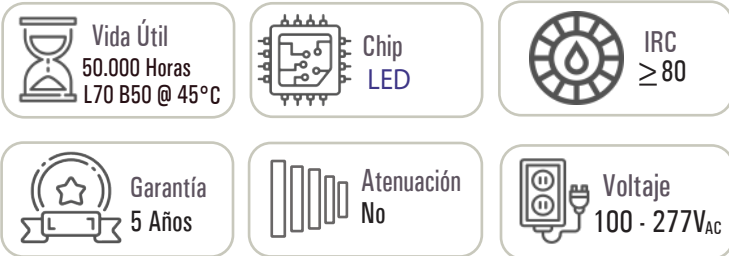

PANEL STIL LED BACKLIGHT LV 60X60 36W

*Todos nuestros productos cumplen RETILAP

*Imagen de referencia

Información Técnica

Familia	Platino Elite
Tipo de Fuente	LED
Certificado RETILAP	LST-PI-0011
Hermeticidad Luminaria	IP20
Driver	Ledvance 750mA
Hermeticidad Driver	Indoor
Atenuación	No
Voltaje de Operación	100 - 277VAc
Frecuencia	50/60HZ
Potencia Nominal	36W
Potencia Real	35.88W
Flujo Luminoso(Lm)	4133.2Lm
Eficacia lumínica	115Lm/W
Temperatura de Operación	-10°C hasta 40°C
Reproducción de Color IRC	≥80
Ángulo de Apertura	115°
Temperatura del Color	4000K - 6500K
UGR	≤19 (Depende de diseño)
Sistema de Fijación	Incrustar
Factor de Potencia	0.99
Distorsión Armónica	≤20%(V:07% I:4.8% @119.7VAc)
Protección Eléctrica	Clase I
Pasos McAdams	5 SDCM
Accesorios	N/A

Dimensiones

Largo (L)	60cm
Ancho (An)	60cm
Alto (A)	3.5cm
Alto con Driver (Ad)	6.7cm
Peso	1.50Kg

Carcaza o cuerpo

Aluminio

Luminous Intensity Distribution Curve

*Datos técnicos sujetos a cambios.

*Los valores técnicos pueden presentar una variación de ± 10%.