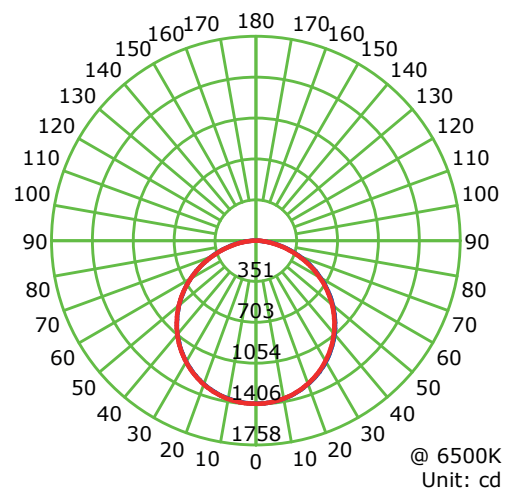

PANEL STIL LED BACKLIGHT LV 60X60 36W

*Todos nuestros productos cumplen RETILAP

*Imagen de referencia

Información Técnica

Familia	Platino Elite
Tipo de Fuente	LED
Certificado RETILAP	LST-PI-0011
Hermeticidad Luminaria	IP20
Driver	Ledvance 750mA
Hermeticidad Driver	Indoor
Atenuación	No
Voltaje de Operación	100 - 277VAc
Frecuencia	50/60HZ
Potencia Nominal	36W
Potencia Real	35.88W
Flujo Luminoso(Lm)	4133.2Lm
Eficacia lumínica	115Lm/W
Temperatura de Operación	-10°C hasta 40°C
Reproducción de Color IRC	≥80
Ángulo de Apertura	115°
Temperatura del Color	4000K - 6500K
UGR	≤19 (Depende de diseño)
Sistema de Fijación	Incrustar
Factor de Potencia	0.99
Distorsión Armónica	≤20%(V:07% I:4.8% @119.7VAc)
Protección Eléctrica	Clase I
Pasos McAdams	5 SDCM
Accesorios	N/A

Dimensiones

Largo (L)	60cm
Ancho (An)	60cm
Alto (A)	3.5cm
Alto con Driver (Ad)	6.7cm
Peso	1.50Kg

Carcaza o cuerpo

Aluminio

Luminous Intensity Distribution Curve

*Datos técnicos sujetos a cambios.

*Los valores técnicos pueden presentar una variación de ± 10%.