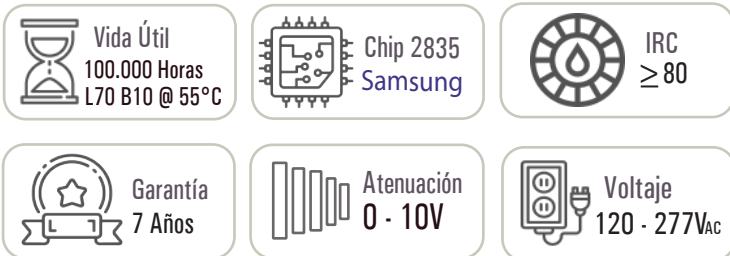

LUMINARIA CILINDRO STIL LED RECESADA 36W

*Todos nuestros productos cumplen RETILAP

Información Técnica

Familia	Platino Elite
Tipo de Fuente	Mid Power
Certificado RETILAP	LST-CI-0031
Uso de la Luminaria	Interior
Hermeticidad Luminaria	IP40
Driver	WeledPower WP-HHA-040U0420950
Hermeticidad Driver	IP20
Atenuación	0 - 10V
Voltaje de Operación	120 - 277VAc
Frecuencia	50/60HZ
Potencia Nominal	36W
Potencia Real	35.66W
Flujo Luminoso(Lm)	4556.3Lm
Eficacia lumínica	127Lm/W
Temperatura de Operación	-25°C hasta 40°C
Reproducción de Color IRC	≥80
Ángulo de Apertura	90°
Temperatura del Color	4000K - 6500K
UGR	≤19 (Depende de diseño)
Sistema de Fijación	Sobreponer / Descolgar
Factor de Potencia	0.99
Distorsión Armónica	≤20% (V:0.7% I:5.5% @119.8VAc)
Protección Eléctrica	Clase I
Pasos McAdams	3 SDCM
Accesorios	N/A

*Imagen de referencia

Dimensiones

Alto (A) 24cm
Diámetro (D) 24.5cm (9.64")

Carcasa o cuerpo

Aluminio Inyectado - Bala
Pintura Electrostática
Policarbonato
Lámina Galvanizada

Luminous Intensity Distribution Curve