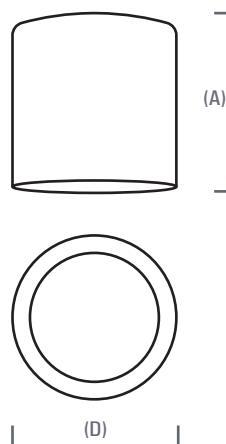

LUMINARIA CILINDRO STIL LED RECESADA 36W

*Todos nuestros productos cumplen RETILAP

Información Técnica

Familia	Platino Elite
Tipo de Fuente	Mid Power
Certificado RETILAP	LST-CI-0031
Uso de la Luminaria	Interior
Hermeticidad Luminaria	IP40
Driver	WeledPower WP-HHA-040U0420950
Hermeticidad Driver	IP20
Atenuación	0 - 10V
Voltaje de Operación	120 - 277VAc
Frecuencia	50/60HZ
Potencia Nominal	36W
Potencia Real	35.66W
Flujo Luminoso(Lm)	4556.3Lm
Eficacia lumínica	127Lm/W
Temperatura de Operación	-25°C hasta 40°C
Reproducción de Color IRC	≥80
Ángulo de Apertura	90°
Temperatura del Color	4000K - 6500K
UGR	≤19 (Depende de diseño)
Sistema de Fijación	Sobreponer / Descolgar
Factor de Potencia	0.99
Distorsión Armónica	≤20% (V:0.7% I:5.5% @119.8VAc)
Protección Eléctrica	Clase I
Pasos McAdams	3 SDCM
Accesorios	N/A

*Imagen de referencia

Dimensiones

Alto (A) 24cm
Diámetro (D) 24.5cm (9.64")

Carcasa o cuerpo

Aluminio Inyectado - Bala
Pintura Electrostática
Policarbonato
Lámina Galvanizada

Luminous Intensity Distribution Curve