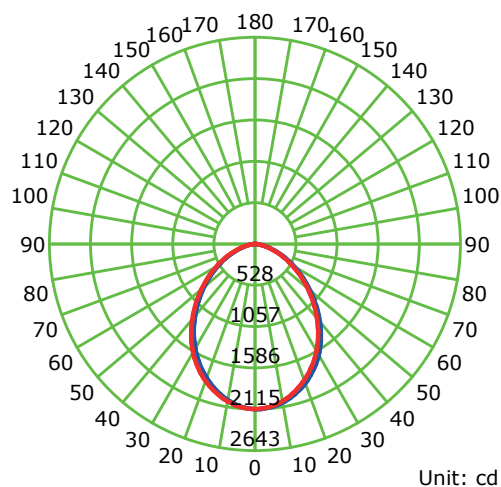

LUMINARIA CILINDRO STIL LED RECESADA 36W

*Todos nuestros productos cumplen RETILAP

Información Técnica

Familia	Platino Elite
Tipo de Fuente	Mid Power
Certificado RETILAP	LST-CI-0031
Uso de la Luminaria	Interior
Hermeticidad Luminaria	IP40
Driver	WeledPower WP-HHA-040U0420950
Hermeticidad Driver	IP20
Atenuación	0 - 10V
Voltaje de Operación	120 - 277VAc
Frecuencia	50/60HZ
Potencia Nominal	36W
Potencia Real	35.66W
Flujo Luminoso(Lm)	4556.3Lm
Eficacia lumínica	127Lm/W
Temperatura de Operación	-25°C hasta 40°C
Reproducción de Color IRC	≥80
Ángulo de Apertura	90°
Temperatura del Color	4000K - 6500K
UGR	≤19 (Depende de diseño)
Sistema de Fijación	Sobreponer / Descolgar
Factor de Potencia	0.99
Distorsión Armónica	≤20% (V:0.7% I:5.5% @119.8VAc)
Protección Eléctrica	Clase I
Pasos McAdams	3 SDCM
Accesorios	N/A

*Imagen de referencia

Dimensiones

Alto (A) 24cm
Diámetro (D) 24.5cm (9.64")

Carcasa o cuerpo

Aluminio Inyectado - Bala
Pintura Electrostática
Policarbonato
Lámina Galvanizada

Luminous Intensity Distribution Curve