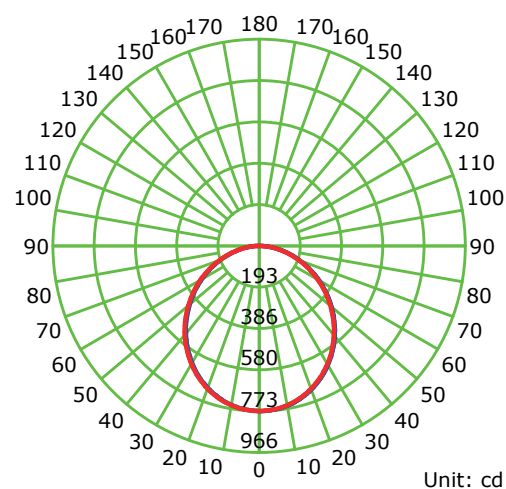

### Dimensiones

Alto (A) 24cm  
Diámetro (D) 24.1cm(9.48")

### Carcasa o cuerpo

Aluminio Inyectado - Bala

Pintura Electrostática

Policarbonato

Lámina Cold Rolled - Cilindro

Luminous Intensity Distribution Curve

Unit: cd