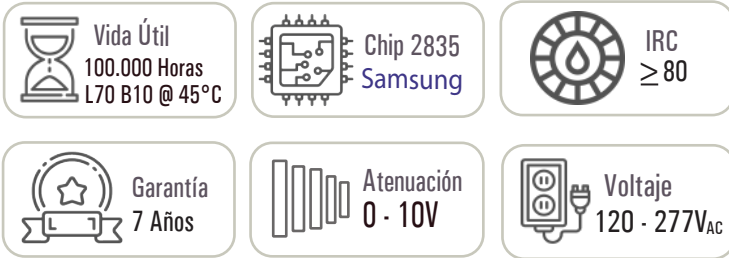

LUMINARIA STIL LED MURANO Ø60CM - 60W AC

*Todos nuestros productos cumplen RETILAP

*Imagen de referencia

Información Técnica

Familia	Platino Elite
Tipo de Fuente	Mid Power
Certificado RETILAP	LST-MU-0033
Uso de la Luminaria	Interior
Hermeticidad Luminaria	IP40
Driver	UNIVERSAL D21CC80UNVPW-C
Hermeticidad Driver	Indoor
Atenuación	0 - 10V
Voltaje de Operación	120- 277V _{AC}
Frecuencia	50/60HZ
Potencia Nominal	60W
Potencia Real	60.21W
Flujo Luminoso(Lm)	5709.3Lm
Eficacia lumínica	94Lm/W
Número de PC Boards	10 PCB (Ø530mm Backlight)
Temperatura de Operación	-25°C hasta 40°C
Reproducción de Color IRC	≥80
Ángulo de Apertura	116°
Temperatura del Color	4000K - 6500K
UGR	≤19 (Depende de diseño)
Sistema de Fijación	Sobreponer / Descolgar
Factor de Potencia	0.99
Distorsión Armónica	≤20% (V:0.8% I:5.5% @119.8V _{AC})
Protección Eléctrica	Clase I
Pasos McAdams	3 SDCM
Accesorios	N/A

Dimensiones

Diámetro (D)	60cm
Alto (A)	10cm
Peso	5.40Kg

Carcaza o cuerpo

Lámina Cold Rolled
Pintura Electrostática Epoxica
Acrílico Opalizado

Luminous Intensity Distribution Curve

Unit: cd

*Datos técnicos sujetos a cambios.