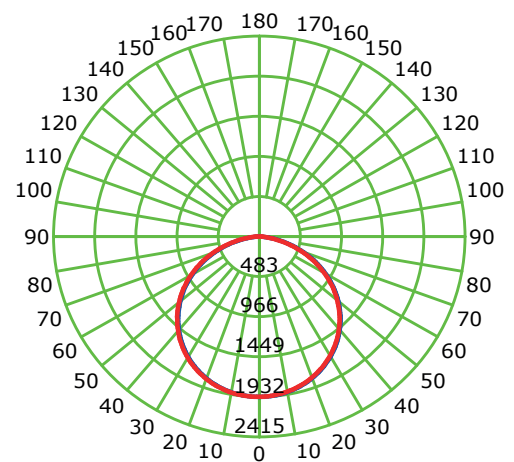

LUMINARIA STIL LED MURANO Ø60CM - 60W AC

*Todos nuestros productos cumplen RETILAP

*Imagen de referencia

Información Técnica

Familia	Platino Elite
Tipo de Fuente	Mid Power
Certificado RETILAP	LST-MU-0033
Uso de la Luminaria	Interior
Hermeticidad Luminaria	IP40
Driver	UNIVERSAL D21CC80UNVPW-C
Hermeticidad Driver	Indoor
Atenuación	0 - 10V
Voltaje de Operación	120- 277V _{AC}
Frecuencia	50/60HZ
Potencia Nominal	60W
Potencia Real	60.21W
Flujo Luminoso(Lm)	5709.3Lm
Eficacia lumínica	94Lm/W
Número de PC Boards	10 PCB (Ø530mm Backlight)
Temperatura de Operación	-25°C hasta 40°C
Reproducción de Color IRC	≥80
Ángulo de Apertura	116°
Temperatura del Color	4000K - 6500K
UGR	≤19 (Depende de diseño)
Sistema de Fijación	Sobreponer / Descolgar
Factor de Potencia	0.99
Distorsión Armónica	≤20% (V:0.8% I:5.5% @119.8V _{AC})
Protección Eléctrica	Clase I
Pasos McAdams	3 SDCM
Accesorios	N/A

Dimensiones

Diámetro (D)	60cm
Alto (A)	10cm
Peso	5.40Kg

Carcaza o cuerpo

Lámina Cold Rolled
Pintura Electrostática Epoxica
Acrílico Opalizado

Luminous Intensity Distribution Curve

Unit: cd

*Datos técnicos sujetos a cambios.