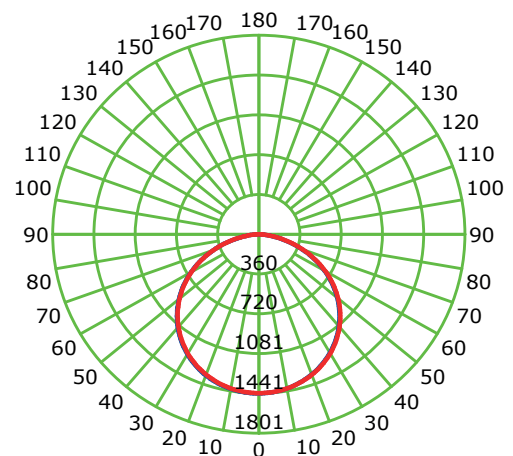

LUMINARIA STIL LED MURANO Ø60CM - 42W AC

*Todos nuestros productos cumplen RETILAP

*Imagen de referencia

Información Técnica

Familia	Platino Elite
Tipo de Fuente	Mid Power
Certificado RETILAP	LST-MU-0033
Uso de la Luminaria	Interior
Hermeticidad Luminaria	IP40
Driver	UNIVERSAL D21CC80UNVPW-C
Hermeticidad Driver	Indoor
Atenuación	0 - 10V
Voltaje de Operación	120 - 277VAc
Frecuencia	50/60HZ
Potencia Nominal	42W
Potencia Real	41.98W
Flujo Luminoso(Lm)	4258.9Lm
Eficacia lumínica	101Lm/W
Número de PC Boards	6 PCB (Ø530mm Backlight)
Temperatura de Operación	-25°C hasta 40°C
Reproducción de Color IRC	≥80
Ángulo de Apertura	116°
Temperatura del Color	4000K - 6500K
UGR	≤19 (Depende de diseño)
Sistema de Fijación	Sobreponer / Descolgar
Factor de Potencia	0.98
Distorsión Armónica	<20% (V:0.7% I:8.3% @119.9VAc)
Protección Eléctrica	Clase I
Pasos McAdams	3 SDCM
Accesorios	N/A

Dimensiones

Diámetro (D)	60cm
Alto (A)	10cm
Peso	5.00Kg

Carcaza o cuerpo

Lamina Cold Rolled
Pintura Electrostática Epoxica
Acrílico Opalizado

Luminous Intensity Distribution Curve

Unit: cd

*Datos técnicos sujetos a cambios.