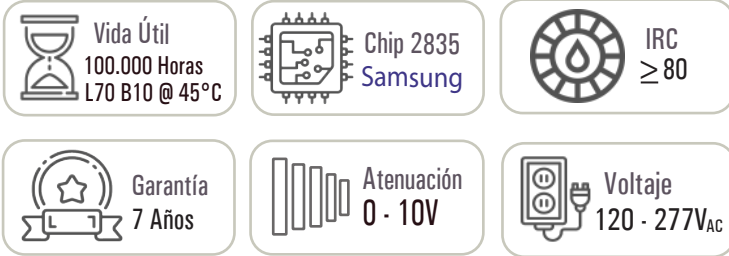

LUMINARIA STIL LED MURANO Ø60CM - 42W AC

*Todos nuestros productos cumplen RETILAP

*Imagen de referencia

Información Técnica

Familia	Platino Elite
Tipo de Fuente	Mid Power
Certificado RETILAP	LST-MU-0033
Uso de la Luminaria	Interior
Hermeticidad Luminaria	IP40
Driver	UNIVERSAL D21CC80UNVPW-C
Hermeticidad Driver	Indoor
Atenuación	0 - 10V
Voltaje de Operación	120 - 277VAc
Frecuencia	50/60HZ
Potencia Nominal	42W
Potencia Real	41.98W
Flujo Luminoso(Lm)	4258.9Lm
Eficacia lumínica	101Lm/W
Número de PC Boards	6 PCB (Ø530mm Backlight)
Temperatura de Operación	-25°C hasta 40°C
Reproducción de Color IRC	≥80
Ángulo de Apertura	116°
Temperatura del Color	4000K - 6500K
UGR	≤19 (Depende de diseño)
Sistema de Fijación	Sobreponer / Descolgar
Factor de Potencia	0.98
Distorsión Armónica	<20% (V:0.7% I:8.3% @119.9VAc)
Protección Eléctrica	Clase I
Pasos McAdams	3 SDCM
Accesorios	N/A

Dimensiones

Diámetro (D)	60cm
Alto (A)	10cm
Peso	5.00Kg

Carcaza o cuerpo

Lamina Cold Rolled
Pintura Electrostática Epoxica
Acrílico Opalizado

Luminous Intensity Distribution Curve

Unit: cd

*Datos técnicos sujetos a cambios.