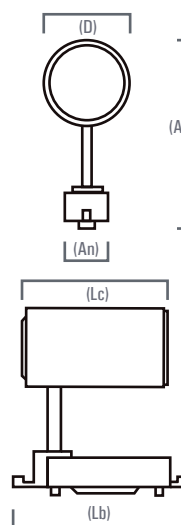

LUMINARIA SPOT STIL LED 35W

*Todos nuestros productos cumplen RETILAP

*Imagen de referencia

Información Técnica

Familia	Platino Elite
Tipo de Fuente	LED
Certificado RETILAP	SLSPOT35WMV
Hermeticidad Luminaria	IP40
Driver	Stil Led
Hermeticidad Driver	Integrado a la luminaria
Atenuación	No
Voltaje de Operación	85 - 277VAc
Frecuencia	50/60HZ
Potencia Nominal	35W
Potencia Real	34.25W
Flujo Luminoso(Lm)	2465.2Lm
Eficacia lumínica	72Lm/W
Temperatura de Operación	0°C hasta 40°C
Reproducción de Color IRC	≥80
Ángulo de Apertura	34°
Temperatura del Color	3000K
UGR	≤19 (Depende de diseño)
Sistema de Fijación	Riel
Factor de Potencia	0.98
Distorsión Armónica	≤20% (V:0.8% - I:12.1% @119.7VAc)
Protección Eléctrica	Clase I
Pasos McAdams	5 SDCM
Accesorios	N/A

Dimensiones

Díámetro (D)	9.5cm(3.74")
Alto (A)	19.5cm(7.67")
Ancho (An)	6.2cm(2.44")
Largo Cabeza (Lc)	16.5cm(6.49")
Largo Base (Lb)	18.5cm(7.28")
Peso	0.80Kg

Carcaza o cuerpo

Aluminio Inyectado
Pintura Electrostática

Luminous Intensity Distribution Curve

Unit: cd

*Datos técnicos sujetos a cambios.

*Los valores técnicos pueden presentar una variación de ± 10%.