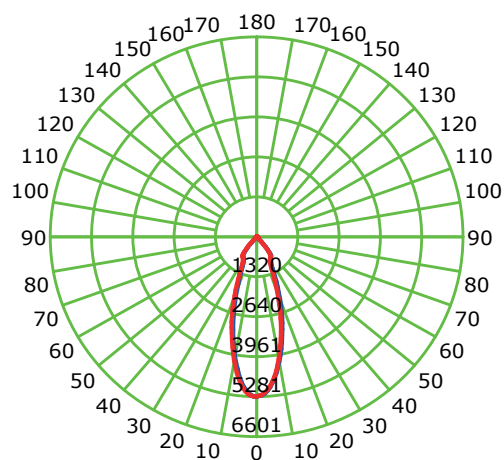

LUMINARIA SPOT STIL LED 35W

*Todos nuestros productos cumplen RETILAP

*Imagen de referencia

Información Técnica

Familia	Platino Elite
Tipo de Fuente	LED
Certificado RETILAP	SLSPOT35WMV
Hermeticidad Luminaria	IP40
Driver	Stil Led
Hermeticidad Driver	Integrado a la luminaria
Atenuación	No
Voltaje de Operación	85 - 277VAc
Frecuencia	50/60HZ
Potencia Nominal	35W
Potencia Real	34.25W
Flujo Luminoso(Lm)	2465.2Lm
Eficacia lumínica	72Lm/W
Temperatura de Operación	0°C hasta 40°C
Reproducción de Color IRC	≥80
Ángulo de Apertura	34°
Temperatura del Color	3000K
UGR	≤19 (Depende de diseño)
Sistema de Fijación	Riel
Factor de Potencia	0.98
Distorsión Armónica	≤20% (V:0.8% - I:12.1% @119.7VAc)
Protección Eléctrica	Clase I
Pasos McAdams	5 SDCM
Accesorios	N/A

Dimensiones

Díámetro (D)	9.5cm(3.74")
Alto (A)	19.5cm(7.67")
Ancho (An)	6.2cm(2.44")
Largo Cabeza (Lc)	16.5cm(6.49")
Largo Base (Lb)	18.5cm(7.28")
Peso	0.80Kg

Carcaza o cuerpo

Aluminio Inyectado
Pintura Electrostática

Luminous Intensity Distribution Curve

Unit: cd

*Datos técnicos sujetos a cambios.

*Los valores técnicos pueden presentar una variación de ± 10%.