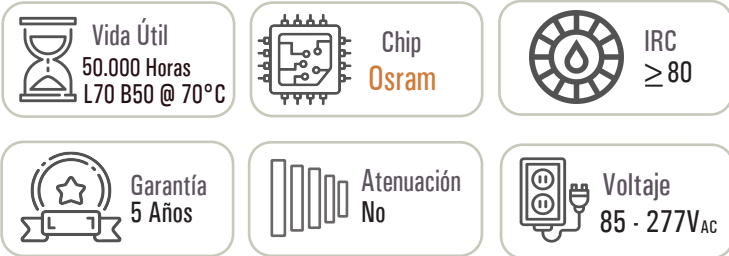

LUMINARIA SPOT STIL LED 18W

*Todos nuestros productos cumplen RETILAP

*Imagen de referencia

Información Técnica

Familia	Platino Elite
Tipo de Fuente	LED
Certificado RETILAP	SLSPOT18WMV
Hermeticidad Luminaria	IP40
Driver	Stil Led
Hermeticidad Driver	Integrado a la luminaria
Atenuación	No
Voltaje de Operación	85 - 277VAc
Frecuencia	50/60HZ
Potencia Nominal	18W
Potencia Real	18.61W
Flujo Luminoso(Lm)	1820.6Lm
Eficacia lumínica	97Lm/W
Temperatura de Operación	0°C hasta 40°C
Reproducción de Color IRC	≥80
Ángulo de Apertura	44°
Temperatura del Color	3000K
UGR	≤19 (Depende de diseño)
Sistema de Fijación	Riel
Factor de Potencia	0.99
Distorsión Armónica	≤30% (V:0.7% I:8.1% @119.8VAc)
Protección Eléctrica	Clase I
Pasos McAdams	5 SDCM
Accesorios	N/A

Dimensiones

Diametro (D)	8.5cm
Alto (A)	18cm
Ancho (An)	4.4cm
Largo Cabeza (Lc)	13.7cm
Largo Base (Lb)	16cm
Peso	0.60Kg

Carcaza o cuerpo

Aluminio Inyectado
Pintura Electrostática

Luminous Intensity Distribution Curve