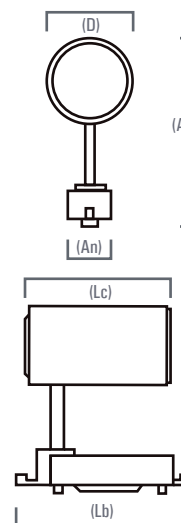

LUMINARIA SPOT STIL LED 18W

*Todos nuestros productos cumplen RETILAP

*Imagen de referencia

Información Técnica

Familia	Platino Elite
Tipo de Fuente	LED
Certificado RETILAP	SLSPOT18WMV
Hermeticidad Luminaria	IP40
Driver	Stil Led
Hermeticidad Driver	Integrado a la luminaria
Atenuación	No
Voltaje de Operación	85 - 277VAc
Frecuencia	50/60HZ
Potencia Nominal	18W
Potencia Real	18.61W
Flujo Luminoso(Lm)	1820.6Lm
Eficacia lumínica	97Lm/W
Temperatura de Operación	0°C hasta 40°C
Reproducción de Color IRC	≥80
Ángulo de Apertura	44°
Temperatura del Color	3000K
UGR	≤19 (Depende de diseño)
Sistema de Fijación	Riel
Factor de Potencia	0.99
Distorsión Armónica	≤30% (V:0.7% I:8.1% @119.8VAc)
Protección Eléctrica	Clase I
Pasos McAdams	5 SDCM
Accesorios	N/A

Dimensiones

Diametro (D)	8.5cm
Alto (A)	18cm
Ancho (An)	4.4cm
Largo Cabeza (Lc)	13.7cm
Largo Base (Lb)	16cm
Peso	0.60Kg

Carcaza o cuerpo

Aluminio Inyectado
Pintura Electrostática

Luminous Intensity Distribution Curve