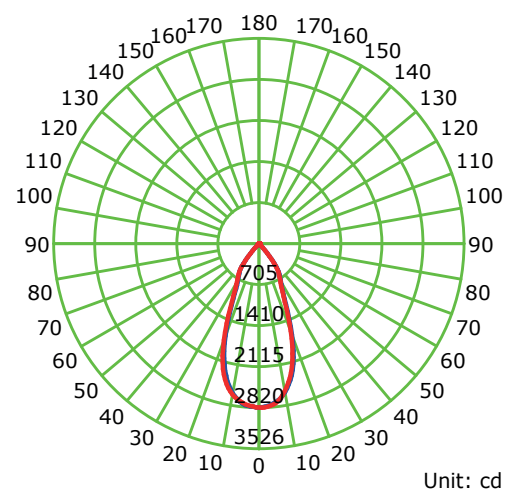

LUMINARIA SPOT STIL LED 18W

*Todos nuestros productos cumplen RETILAP

*Imagen de referencia

Información Técnica

Familia	Platino Elite
Tipo de Fuente	LED
Certificado RETILAP	SLSPOT18WMV
Hermeticidad Luminaria	IP40
Driver	Stil Led
Hermeticidad Driver	Integrado a la luminaria
Atenuación	No
Voltaje de Operación	85 - 277VAc
Frecuencia	50/60HZ
Potencia Nominal	18W
Potencia Real	18.61W
Flujo Luminoso(Lm)	1820.6Lm
Eficacia lumínica	97Lm/W
Temperatura de Operación	0°C hasta 40°C
Reproducción de Color IRC	≥80
Ángulo de Apertura	44°
Temperatura del Color	3000K
UGR	≤19 (Depende de diseño)
Sistema de Fijación	Riel
Factor de Potencia	0.99
Distorsión Armónica	≤30% (V:0.7% I:8.1% @119.8VAc)
Protección Eléctrica	Clase I
Pasos McAdams	5 SDCM
Accesorios	N/A

Dimensiones

Diametro (D)	8.5cm
Alto (A)	18cm
Ancho (An)	4.4cm
Largo Cabeza (Lc)	13.7cm
Largo Base (Lb)	16cm
Peso	0.60Kg

Carcaza o cuerpo

Aluminio Inyectado
Pintura Electrostática

Luminous Intensity Distribution Curve