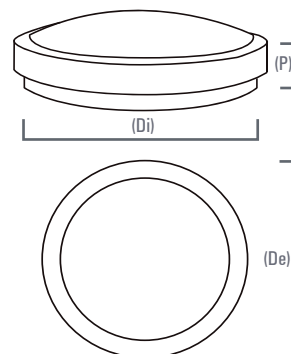

## TIPO APLIQUE

## Medidas

Diametro Ext. (De)	20cm (7.87")
Diametro Int. (Di)	18.7cm (7.36")
Profundidad (P)	2.9cm
Peso	0.20Kg