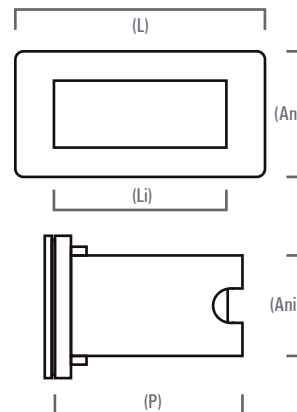

 Vida Útil
100.000 Horas
L70 B10 @ 45°C

 Garantía
7 Años

 Chip 2835
Samsung

LUMINARIA STIL LED APLIQUE LUZ GUÍA 1W*

*Todos nuestros productos cumplen RETILAP

Información Técnica

Familia	Platino Elite
Tipo de Fuente	Mid Power
Certificado RETILAP	SLAPLIQUE-SAMSUNG-PLATINO-1WMV
Hermeticidad Luminaria	IP65
Driver	Stil Led
Hermeticidad Driver	Integrado a la Luminaria
Atenuación	No
Voltaje de operación	85 - 277V _{AC}
Frecuencia	50/60HZ
Potencia Nominal	1W
Potencia Real	1.28W
Flujo Luminoso(Lm)	79Lm
Eficacia luminica	62Lm/W
Temperatura de Operación	0°C hasta 40°C
Reproducción de Color IRC	≥80%
Ángulo de Apertura	85°
Temperatura del Color	3000K - 6500K
Sistema de Fijación	Incrustar
Factor de Potencia	0.47
Distorsión Armónica	≤30%
Protección eléctrica	Clase I
Pasos McAdams	5 SDCM
Accesorios	N/A

Medidas

Profundidad (P)	5cm
Largo (L)	9cm
Largo Int. (Li)	6.9cm
Ancho (An)	5cm
Ancho Int. (Ani)	2.9cm
Peso	1.30Kg

Carcaza o cuerpo

Aluminio / PMMA