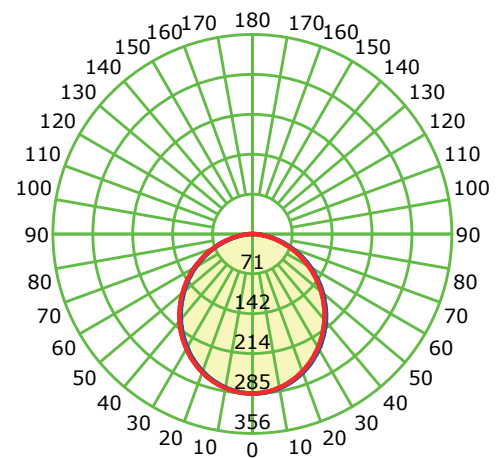

Vida Útil
100.000 Horas
L70 B10 @ 55°C

Garantía
7 Años

Chip 2835
Samsung

BALA STIL LED DIMERIZABLE FLAT 10W PLASTIC CASE*

*Todos nuestros productos cumplen RETILAP

Información Técnica

Familia	Platino Elite
Tipo de Fuente	Mid Power
Certificado RETILAP	SLFLAT-SAMSUNG-PLATINO-10WMV
Hermeticidad Luminaria	IP40
Driver	Stil Led 250mA
Hermeticidad Driver	Indoor
Atenuación	Fase
Voltaje de operación	85 - 277V _{AC}
Frecuencia	50/60HZ
Potencia Nominal	10W
Potencia Real	9.26W
Flujo Luminoso(Lm)	787Lm
Eficacia luminica	85Lm/W
Temperatura de Operación	0°C hasta 40°C
Reproducción de Color IRC	≥80%
Ángulo de Apertura	109°
Temperatura del Color	3500K - 4000K - 6500K
UGR	≤19 (Depende de diseño)
Sistema de Fijación	Incrustar
Factor de Potencia	0.87
Distorsión Armónica	≤20%
Protección eléctrica	Clase I
Pasos McAdams	3 SDCM
Accesorios	N/A

Medidas

Profundidad (P)	1.6cm
Diametro Int. (Di)	9.8cm (3.86")
Diametro Ext. (De)	12.9cm (5.08")
Peso	0.30Kg

Carcaza o cuerpo

Aluminio Inyectado
Pintura Electrostática
Policarbonato

Luminous Intensity Distribution Curve

Unit: cd