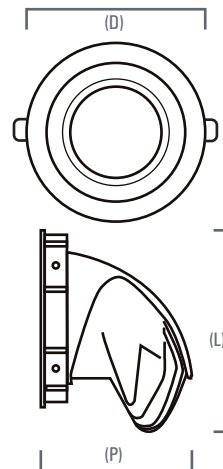

# LUMINARIA STIL LED APLIQUE SPOT LUNA 40W\*

\*Todos nuestros productos cumplen RETILAP

## Medidas

Diametro	16.2cm (6.38")
Largo (L)	19cm
Profundidad (P)	15.5cm
Peso	0.90Kg

## Carcaza o cuerpo

Aluminio

Luminous Intensity Distribution Curve

Unit: cd

V0221