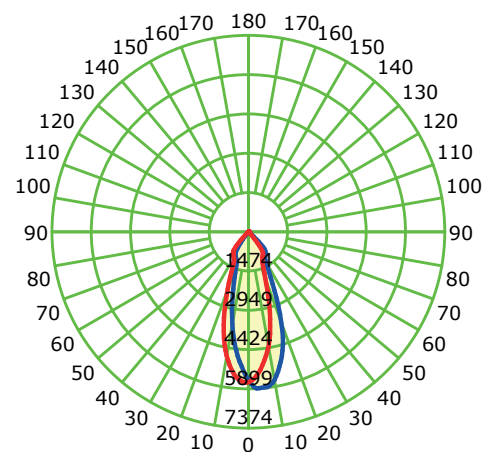

## Medidas

Diametro	16.2cm (6.38")
Largo (L)	19cm
Profundidad (P)	15.5cm
Peso	0.90Kg

## Carcaza o cuerpo

Aluminio

Luminous Intensity Distribution Curve

Unit: cd

V0221