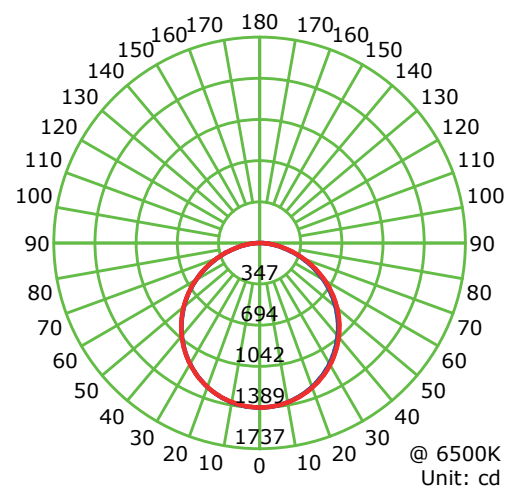

### Información Técnica

Familia	Platino Elite
Tipo de Fuente	LED
Certificado RETILAP	LST-PI-0011
Hermeticidad Luminaria	IP20
Driver	Ledvance 750mA
Hermeticidad Driver	Indoor
Atenuación	No
Voltaje de Operación	100 - 277VAc
Frecuencia	50/60HZ
Potencia Nominal	36W
Potencia Real	38.18W
Flujo Luminoso(Lm)	4037.4Lm
Eficacia lumínica	105Lm/W
Temperatura de Operación	-10°C hasta 40°C
Reproducción de Color IRC	≥80
Ángulo de Apertura	114°
Temperatura del Color	4000K - 6500K
UGR	≤19 (Depende de diseño)
Sistema de Fijación	Incrustar
Factor de Potencia	0.99
Distorsión Armónica	≤20%(V:0.8% I:9.3% @119.6VAc)
Protección Eléctrica	Clase I
Pasos McAdams	5 SDCM
Accesorios	N/A

### Dimensiones

Largo (L)	120cm
Ancho (An)	30cm
Alto (A)	3.5cm
Alto con Driver (Ad)	6.7cm
Peso	1.60Kg

### Carcasa o cuerpo

Aluminio

Luminous Intensity Distribution Curve

\*Datos técnicos sujetos a cambios.

\*Los valores técnicos pueden presentar una variación de ± 10%.

V0523037-ESP/MSL-374