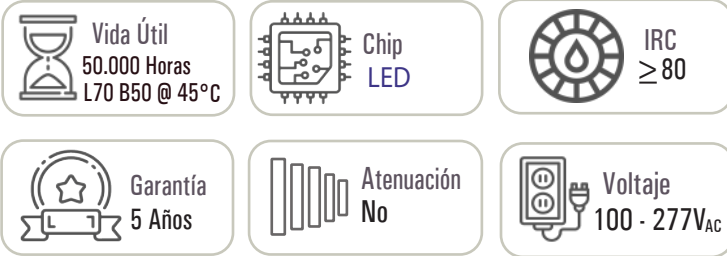

PANEL STIL LED BACKLIGHT LV 30X120 36W

*Todos nuestros productos cumplen RETILAP