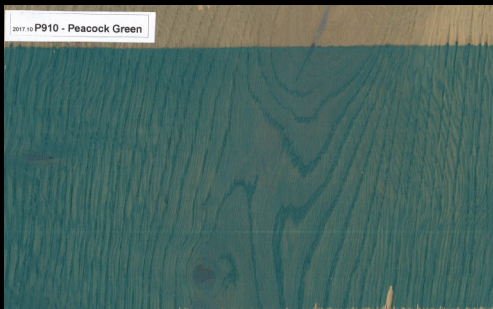

RMC P2C—Peacock Green