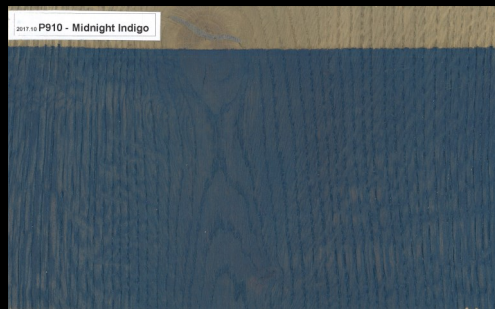

Rubio®

MONOCOAT

Farbkarte RMC PreColor Easy

Holz:

Eiche

Farbton:

P910 Pebble Grey

Farbeffekte mit RMC Oil Plus 2C:

Rubio Monocoat © 2017

Farbkarte RMC PreColor Easy

Holz:
Eiche

Farbton:
P910 Pebble Grey

Farbeffekte mit RMC Oil Plus 2C:

Seite 2/4

RMC P2C—R306 Chocolate

RMC P2C—R308 Cotton White

Farbton:
P910 Pebble Grey

Farbeffekte mit RMC Oil Plus 2C:

RMC P2C—R326 Smoke

RMC P2C—R326a Smoke 5%

RMC P2C—R327 Stone

RMC P2C— R328 Super White

RMC P2C—R329 Titanium Grey

RMC P2C—R330 Vanilla

Farbkarte RMC PreColor Easy

Holz:
Eiche

Farbton:
P910 Pebble Grey

Farbeffekte mit RMC Oil Plus 2C—Tend Colors 2017

Seite 4/4

RMC P2C—Cinnamon Brown

RMC P2C—Midnight Indigo

RMC P2C—Morning Mist