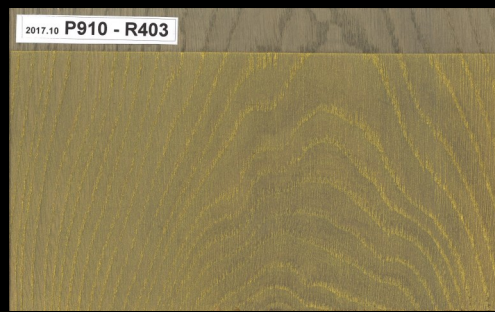

Rubio®

MONOCOAT

Farbkarte RMC PreColor Easy

Holz:

Eiche

Farbton:

P910 Pebble Grey

Farbeffekte mit RMC Oil Plus 2C:

Farbton:
P910 Pebble Grey

Farbeffekte mit RMC Oil Plus 2C:

RMC P2C—R326 Smoke

RMC P2C—R326a Smoke 5%

RMC P2C—R327 Stone

RMC P2C— R328 Super White

RMC P2C—R329 Titanium Grey

RMC P2C—R330 Vanilla

RMC P2C—R331 White

RMC P2C—R331a White 5%

RMC P2C—R332 Ash Grey

RMC P2C—R333 Bourbon

RMC P2C—R334 Cornsilk

RMC P2C—R401 Kupfer

RMC P2C—R402 Silver

RMC P2C—R403 Gold

Farbkarte RMC PreColor Easy

Holz:
Eiche

Farbton:
P910 Pebble Grey

Farbeffekte mit RMC Oil Plus 2C—Tend Colors 2017

Seite 4/4

RMC P2C—Cinnamon Brown

RMC P2C—Midnight Indigo

RMC P2C—Morning Mist