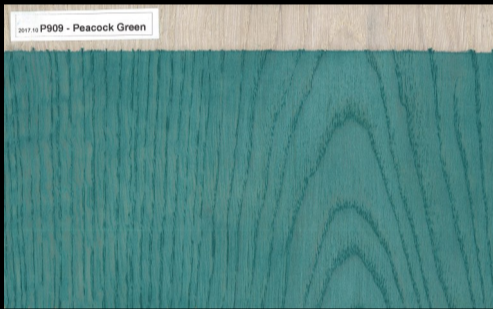

RMC P2C—Peacock Green