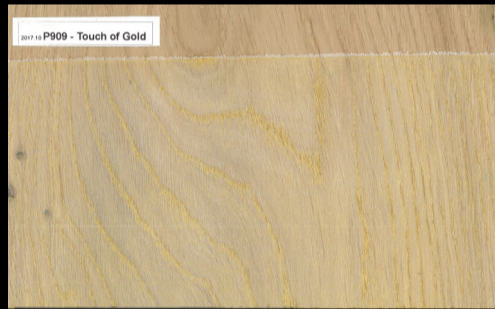

Rubio®

MONOCOAT

Farbkarte RMC PreColor Easy

Holz:
Eiche

Farbton:
P909 Nordic White

Farbeffekte mit RMC Oil Plus 2C:

Seite 1/4

RMC P2C—R101 Pure

RMC P2C—R317 Oyster

RMC P2C—R318 Pistachio

RMC P2C—R322 Savanna

RMC P2C—R323 Silver Grey

RMC P2C—R324 Sky Grey

RMC P2C—R325 Slate Grey

Farbkarte RMC PreColor Easy

Holz:
Eiche

Farbkarte RMC PreColor Easy

Holz:
Eiche

Farbton:
P909 Nordic White

Farbeffekte mit RMC Oil Plus 2C—Tend Colors 2017

Seite 4/4

RMC P2C—Cinnamon Brown

RMC P2C—Midnight Indigo

RMC P2C—Morning Mist

RMC P2C—Nordic Blue

RMC P2C—Peacock Green

RMC P2C—Touch of Gold

RMC P2C—Velvet Green