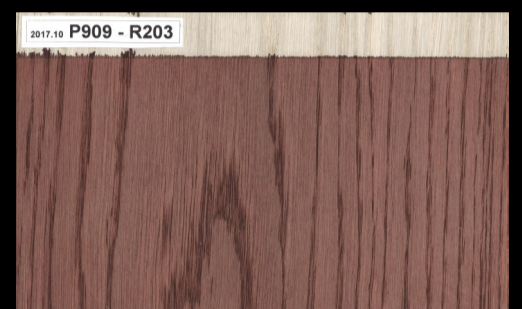

Rubio®

MONOCOAT

Farbkarte RMC PreColor Easy

Holz:
Eiche

Farbton:
P909 Nordic White

Farbeffekte mit RMC Oil Plus 2C:

Seite 1/4

RMC P2C—R101 Pure

RMC P2C—R201 Castle Brown

RMC P2C—R202 Cherry

RMC P2C—R203 Cherry Coral

RMC P2C—R204 Dark Oak

RMC P2C—R205 Mahgony

RMC P2C—R206 Padook

RMC P2C—R207 Oak

RMC P2C—R208 Pine

Farbton:
P909 Nordic White

Farbeffekte mit RMC Oil Plus 2C:

RMC P2C—R326 Smoke

RMC P2C—R326a Smoke 5%

RMC P2C—R327 Stone

RMC P2C— R328 Super White

RMC P2C—R329 Titanium Grey

RMC P2C—R330 Vanilla