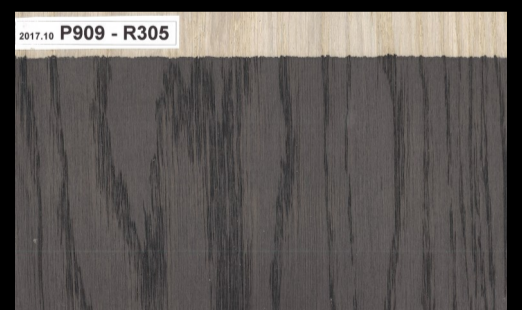

Rubio®

MONOCOAT

Farbkarte RMC PreColor Easy

Holz:
Eiche

Farbton:
P909 Nordic White

Farbeffekte mit RMC Oil Plus 2C:

Seite 1/4

RMC P2C—R101 Pure

RMC P2C—R209 Smoked Oak

RMC P2C—R210 Walnut

RMC P2C—R301 Antique Bronze

RMC P2C—R302 Aqua

RMC P2C—R303 Black

RMC P2C—R304 Buiscuit

RMC P2C—R305 Charcoal

Rubio®

Rubio Monocoat © 2017

Farbkarte RMC PreColor Easy

Holz:
Eiche

Farbton:
P909 Nordic White

Farbeffekte mit RMC Oil Plus 2C:

Seite 2/4

RMC P2C—R306 Chocolate

RMC P2C—R308 Cotton White

Farbton:
P909 Nordic White

Farbeffekte mit RMC Oil Plus 2C:

RMC P2C—R326 Smoke

RMC P2C—R326a Smoke 5%

RMC P2C—R327 Stone

RMC P2C— R328 Super White

RMC P2C—R329 Titanium Grey

RMC P2C—R330 Vanilla