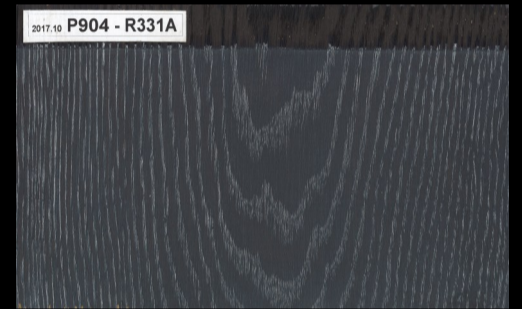

RMC P2C—R331a White 5%