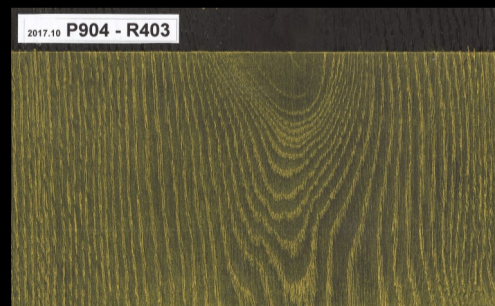

Rubio®

MONOCOAT

Farbkarte RMC PreColor Easy

Holz:

Eiche

Farbton:

P904 Intensive Black

Farbeffekte mit RMC Oil Plus 2C:

Rubio Monocoat © 2017

Farbkarte RMC PreColor Easy

Holz:
Eiche

Farbton:
P904 Intensive Black

Farbeffekte mit RMC Oil Plus 2C:

Seite 2/4

RMC P2C—R306 Chocolate

RMC P2C—R308 Cotton White

Farbton:
P904 Intensive Black

Farbeffekte mit RMC Oil Plus 2C:

Seite 3/4

RMC P2C—R326 Smoke

RMC P2C—R326a Smoke 5%

RMC P2C—R327 Stone

RMC P2C— R328 Super White

RMC P2C—R329 Titanium Grey

RMC P2C—R403 Gold

Farbkarte RMC PreColor Easy

Holz:
Eiche

Farbton:
P904 Intensive Black

Farbeffekte mit RMC Oil Plus 2C—Tend Colors 2017

Seite 4/4

RMC P2C—Cinnamon Brown

RMC P2C—Midnight Indigo