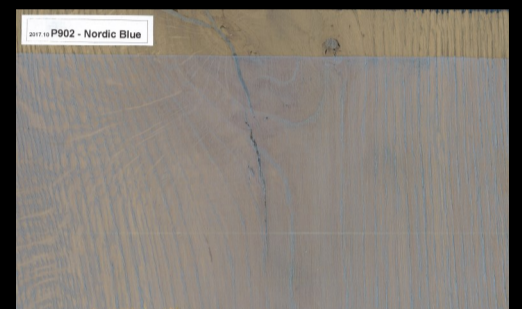

# Farbkarte RMC PreColor Easy

Holz:  
**Eiche**

Farbton:  
**P902** Antique Beige

## Farbeffekte mit RMC Oil Plus 2C—Tend Colors 2017

Seite 4/4

RMC P2C—Cinnamon Brown

RMC P2C—Midnight Indigo

RMC P2C—Nordic Blue

RMC P2C—Peacock Green

RMC P2C—Touch of Gold

RMC P2C—Velvet Green