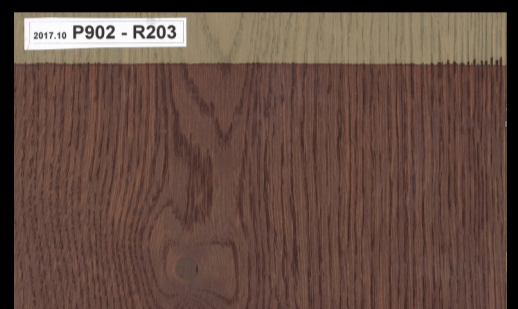

# Farbkarte RMC PreColor Easy

Holz:  
**Eiche**

Farbton:  
**P902** Antique Beige

Farbeffekte mit RMC Oil Plus 2C:

Seite 1/4

RMC P2C—R101 Pure

RMC P2C—R201 Castle Brown

RMC P2C—R202 Cherry